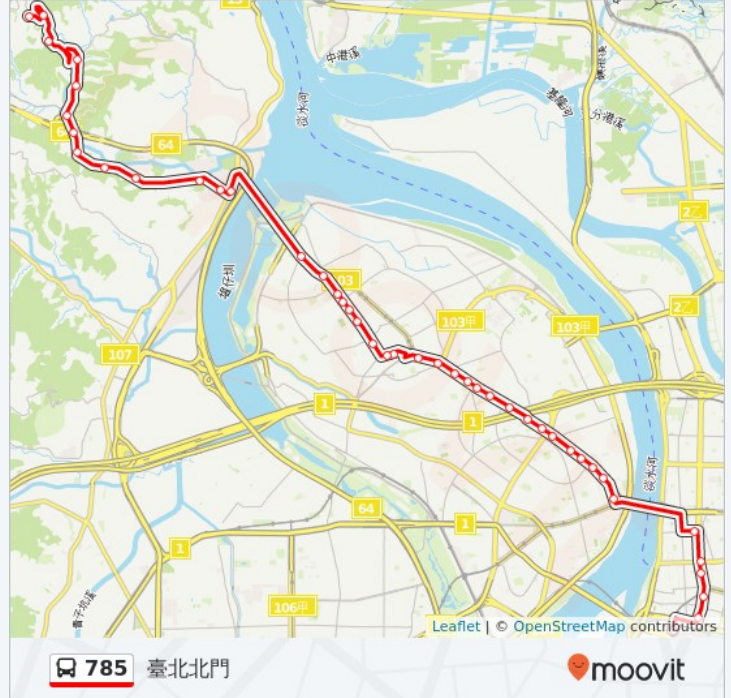

捷運蘆洲站

5 4 號 光榮路 1 0 1 巷, Sanchong

蘆洲總站

2 4 0 號 中正路, Sanchong

王爺廟口

2 9 5 號 中正路, Sanchong

空中大學

2 6 1 號 中正路, Sanchong

中原公寓

1 9 5 號 中正路, Sanchong

蘆洲國小

6 3 中正路, Sanchong

蘆洲監理站

1 1 7 號 中山二路, Sanchong

蘆洲派出所

7 9 號 中山二路, Sanchong

溪墘

1 0 5 中山一路, Sanchong

捷運徐匯中學站

2 9 號 中山一路, Sanchong

捷運徐匯中學站

3 9 8 三和路四段, Sanchong

幸福戲院

3 6 0 三和路四段, Sanchong

建和新村

3 1 4 號 三和路四段, Sanchong

捷運三和國中站

2 5 2 號 三和路四段, Sanchong

三和國中

1 4 2 號 三和路四段, Taipei

格致中學(三和路)

2 2 號 三和路四段, Taipei

厚德派出所

1 6 4 號 三和路三段, Taipei

德林寺(三和路)

9 6 號 三和路三段, Taipei

捷運三重國小站

2 2 號 三和路三段, Taipei

三重國小

2 0 8 號 三和路二段, Taipei

長泰派出所

1 4 2 號 三和路二段, Taipei