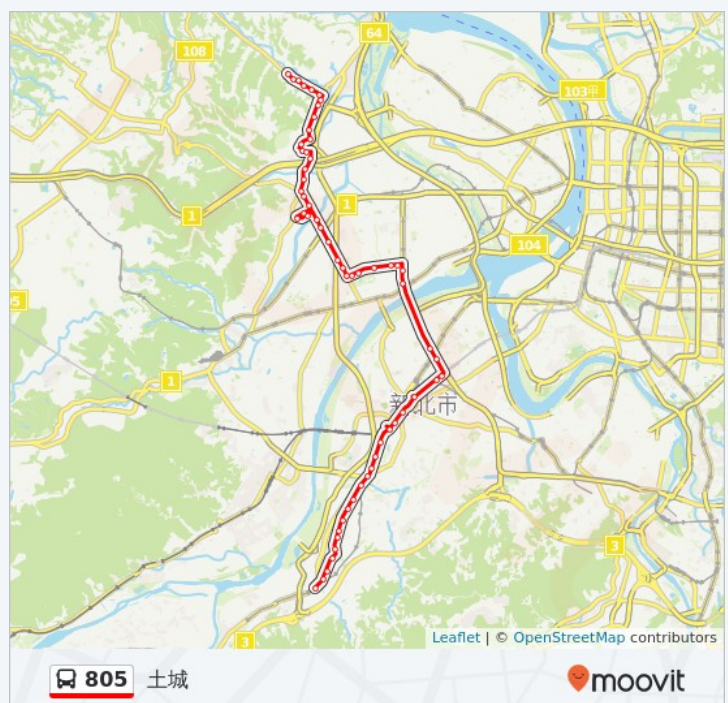

方向: 土城

59 站

[查看服務時間表](#)

五股站

2 2 3 號 民義路一段, Taiwan

陸光國宅一

1 9 9 號 民義路一段, Sanhong

陸光國宅

2 0 0 號 民義路一段, Sanhong

五福社區

1 9 5 號 工商路, Sanhong

社區活動中心

1 3 2 號 工商路, Sanhong

永豐商業銀行

8 7 號 工商路, Sanhong

五股服務社

7 9 號 成泰路二段, Sanhong

五股國小

8 4 號 成泰路二段, Sanhong

蓬萊坑

2 3 5 號 成泰路一段, Sanhong

憲兵學校

1 9 5 號 成泰路一段, Sanhong

明日世界

1 6 1 號 成泰路一段, Sanhong

自強路口

5 9 號 自強路, Sanhong

水碓圖書館

1 號 明德路 1 2 巷, Sanhong

德音國小

4 3 號 明德路, Sanhong

遠東物流

6 6 號 成泰路一段, Sanhong

大窠橋

4 7 號 成泰路一段, Sanhong

明志和平路口

5 6 號 明志路一段, Sanhong

泰山郵局

1 9 4 號 明志路一段, Sanhong

巴士805的服務時間表

往土城方向的時間表

星期日	06:00 - 21:38
星期一	05:30 - 21:58
星期二	05:30 - 21:58
星期三	05:30 - 21:58
星期四	05:30 - 21:58
星期五	05:30 - 21:58
星期六	06:00 - 21:38

巴士805的資訊

方向: 土城

站點數量: 59

行車時間: 51 分

途經車站: 五股站, 陸光國宅一, 陸光國宅, 五福社區, 社區活動中心, 永豐商業銀行, 五股服務社, 五股國小, 蓬萊坑, 憲兵學校, 明日世界, 自強路口, 水碓圖書館, 德音國小, 遠東物流, 大窠橋, 明志和平路口, 泰山郵局, 泰山分駐所, 福泰里, 泰山公有市場一, 同興公園, 泰山戶政事務所, 環河路口, 同榮里, 加油站, 新泰游泳池, 新泰國中北站, 新泰國中南站, 新莊棒球場(立功里立德里), 新莊體育場(立功里), 新莊田徑場(中和里), 復興路二段, 臺北醫院, 臺北醫院, 捷運頭前庄站(思源路), 捷運新埔站, 板橋花市, 華翠大橋, 中山國中, 板橋公車站, 捷運府中站, 館前西路口, 板橋夜市, 光華商職, 捷運亞東醫院站, 亞東技術學院, 南雅站, 中央路, 貨饒里, 日新里, 大同工廠, 中央路二段, 員林里, 長風里, 土城農會, 土城, 中華路口, 捷運永寧站