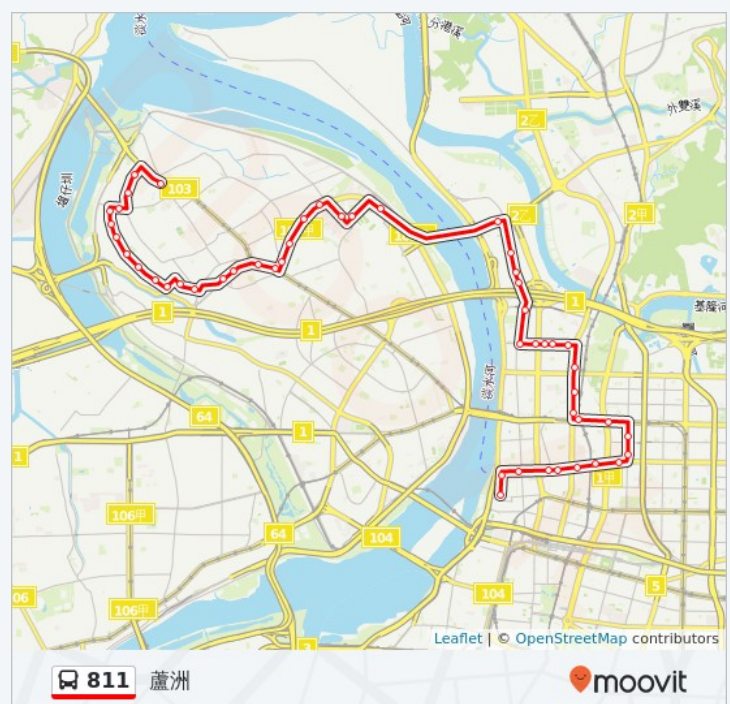

58 庫倫街, Taipei

酒泉重慶路口

1 2 5 號 酒泉街, Taipei

巴士811的服務時間表

往蘆洲方向的時間表

星期日	05:55 - 21:45
星期一	05:50 - 22:20
星期二	05:50 - 22:20
星期三	05:50 - 22:20
星期四	05:50 - 22:20
星期五	05:50 - 22:20
星期六	05:55 - 21:45

巴士811的資訊

方向: 蘆洲

站點數量: 49

行車時間: 41 分

途經車站: 南京西寧路口, 民生西寧路口, 迪化街, 靜修女中, 雙連市場, 捷運雙連站, 馬偕醫院, 華泰飯店, 聚盛里, 新興國中, 民權中山路口, 捷運民權西路站, 防癆協會, 大同國小, 民族承德路口, 庫倫街, 大龍峒保安宮, 酒泉重慶路口, 酒泉街, 老師里, 污水處理廠, 社子消防分隊, 海光新村, 葫蘆堵市場, 重陽橋, 五華國小, 新北高中, 分子尾, 五華街口, 集賢路, 尼加拉瓜公園, 捷運徐匯中學站(集賢路), 民和公寓, 溪墘, 中山一路, 民生街口, 九芎街口, 九芎廟, 九芎街, 延平里, 忠義廟, 長安街一, 永康公園, 成功國小, 長安街, 永樂街, 永平市場, 長榮路, 捷運蘆洲站