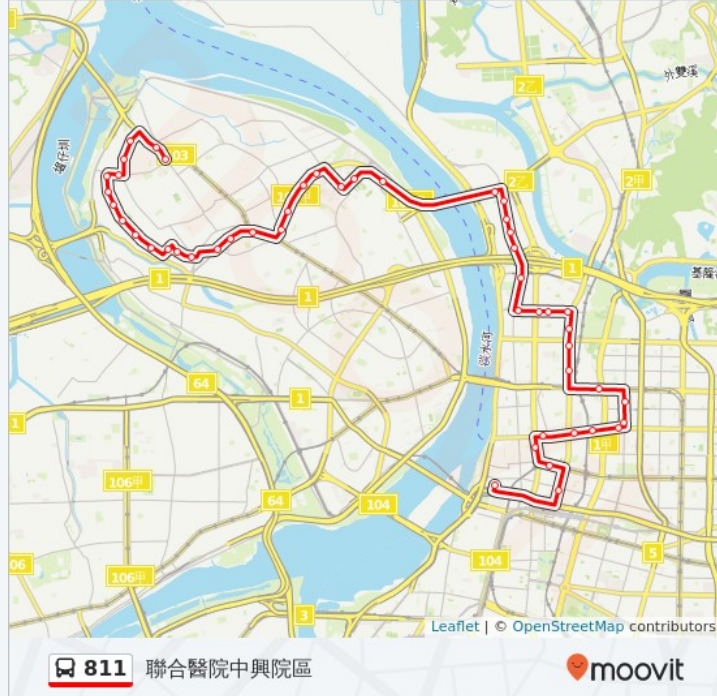

7 號 九芎街, Sanchong

民生街口

2 8 7 號 中山一路, Sanchong

中山一路

2 3 1 號 中山一路, Sanchong

溪墘

1 0 5 中山一路, Sanchong

捷運徐匯中學站(集賢路)

1 1 2 號 信義路, Sanchong

尼加拉瓜公園

Jixian Road, Sanchong

集賢路

2 1 2 集賢路, Sanchong

五華街口

2 0 1 號 集賢路, Sanchong

分子尾

Wuhua Street, Sanchong

新北高中

1 1 8 號 三信路, Sanchong

五華國小

1 9 3 號 集賢路, Sanchong

重陽橋

6 3 3 號 中正路, Taipei

葫蘆寺

2 6 7 號 延平北路五段, Taipei

葫蘆堵市場

1 7 7 號 延平北路五段, Sanchong

海光新村

1 0 5 號 延平北路五段, Sanchong

社子消防分隊

1 9 號 延平北路五段, Sanchong

污水處理廠

2 3 3 號 延平北路四段, Taipei

老師里

1 7 0 號 酒泉街, Taipei

酒泉重慶路口

1 0 2 號 酒泉街, Taipei

大龍峒保安宮

6 6 號 酒泉街, Taipei

庫倫街

4 8 號 庫倫街, Taipei