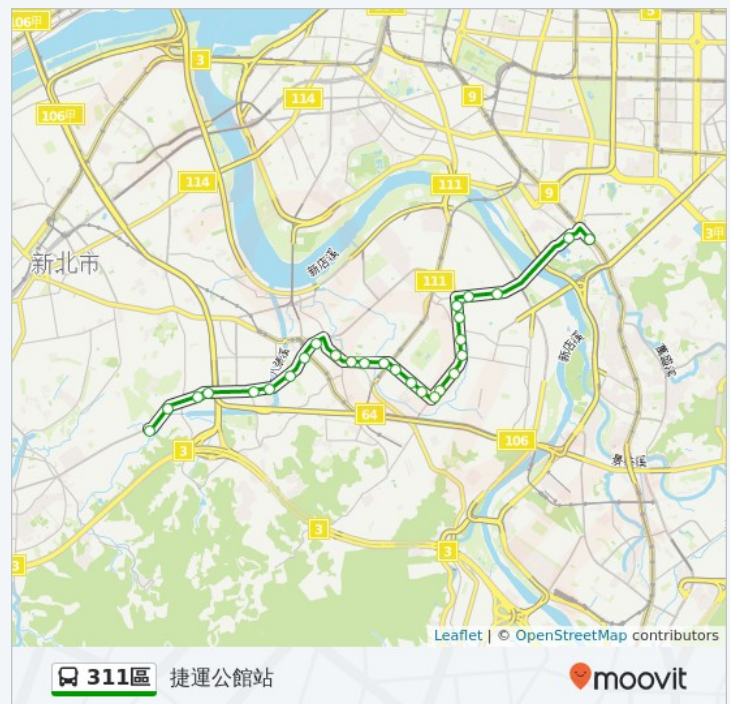

星期日	無服務
星期一	06:00 - 20:00
星期二	06:00 - 20:00
星期三	06:00 - 20:00
星期四	06:00 - 20:00
星期五	06:00 - 20:00
星期六	無服務

巴士311區的資訊

方向: 捷運公館站

站點數量: 27

行車時間: 36 分

途經車站: 中和站, 中和高中, 連城路, 連城中正路口, 連城錦和路口 (施工中), 台貿一村, 連城板南路口, 連城景平路, 中和農會(連城路), 中和廟口, 中和派出所, 南山高中, 雙和里, 華泰新城, 宜安路, 宜安吉立, 智光商職, 中興二村, 中興新村, 得和路口, 永和國小, 金銀大廈, 福和里, 福和路, 永福橋, 自來水博物館, 捷運公館站