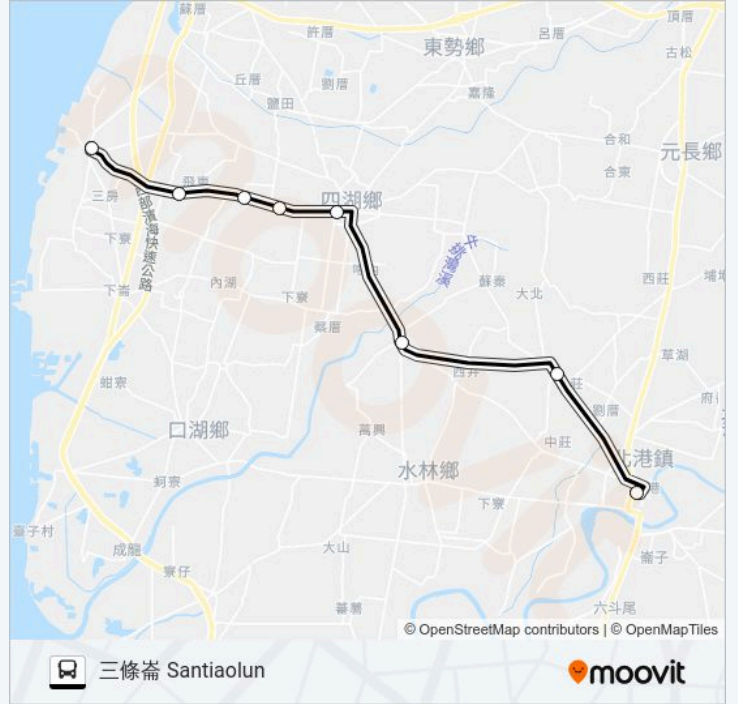

1651C

三條崙 Santiaolun

下載應用程式

巴士1651C((三條崙 Santiaolun))共有2條行車路線。工作日的服務時間為：

(1) 三條崙 Santiaolun: 11:20(2) 北港 Beigang: 12:30

使用Moovit找到巴士1651C離你最近的站點，以及巴士1651C下班車的到站時間。

方向: 三條崙 Santiaolun

8 站

[查看服務時間表](#)

北港 Beigang

好收 Haoshou

牛挑灣 Niutaowan

四湖 Sihu

東羊稠 Dongyangdiao

羊稠厝 Yangchoucuo

下飛沙 Xiafeisha

三條崙 Santiaolun

巴士1651C的服務時間表

往三條崙 Santiaolun方向的時間表

星期日	11:20
星期一	11:20
星期二	11:20
星期三	11:20
星期四	11:20
星期五	11:20
星期六	11:20

巴士1651C的資訊

方向: 三條崙 Santiaolun

站點數量: 8

行車時間: 34 分

途經車站: