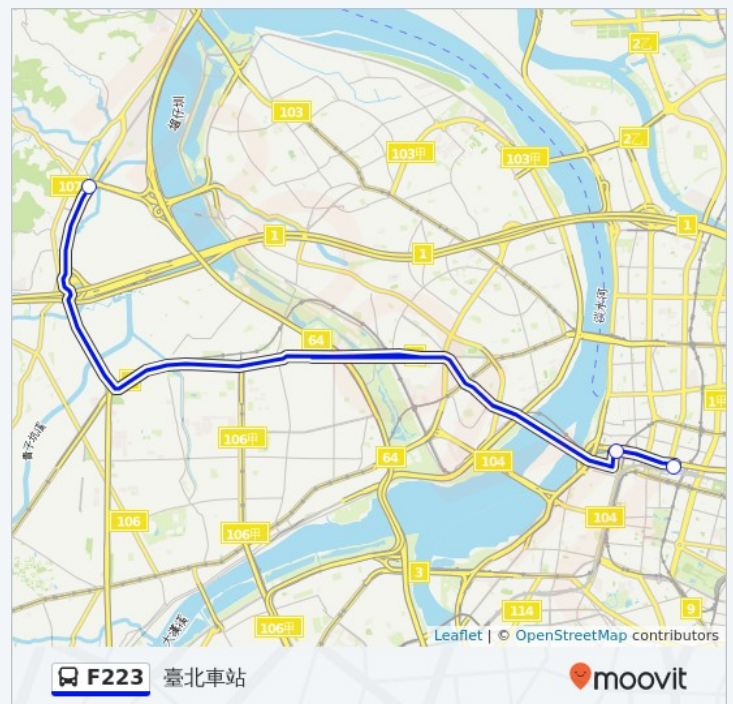

 F223

五股立體停車場

以網頁模式查看

巴士F223((五股立體停車場))共有2條行車路線。工作日的服務時間為：

(1) 五股立體停車場: 06:50 - 22:30 (2) 臺北車站: 06:10 - 22:00

使用Moovit找到巴士F223離你最近的站點，以及巴士F223下班車的到站時間。

方向: 五股立體停車場

3 站

往五股立體停車場方向的時間表

星期日	08:00 - 22:00
星期一	06:50 - 22:30
星期二	06:50 - 22:30
星期三	06:50 - 22:30
星期四	06:50 - 22:30
星期五	06:50 - 22:30
星期六	08:00 - 22:00

巴士F223的資訊

方向: 五股立體停車場

站點數量: 3

行車時間: 9 分

途經車站: 臺北車站, 捷運北門站, 立體停車場

 **F223** 五股立體停車場

3 北平西路, Taipei

巴士F223的服務時間表

往臺北車站方向的時間表

星期日	07:00 - 21:00
星期一	06:10 - 22:00
星期二	06:10 - 22:00
星期三	06:10 - 22:00
星期四	06:10 - 22:00
星期五	06:10 - 22:00
星期六	07:00 - 21:00

巴士F223的資訊

方向: 臺北車站

站點數量: 3

行車時間: 9 分

途經車站: 立體停車場, 聯合醫院中興院區, 臺北車站

你可以在moovitapp.com下載巴士F223的PDF服務時間表和線路圖。使用 [Moovit 應用程式](#)查詢台北的巴士到站時間、列車時刻表以及公共交通出行指南。

[關於Moovit](#) · [MaaS解決方案](#) · [城市列表](#) · [Moovit社群](#)

© 2021 Moovit - 版權所有

查看實時到站時間