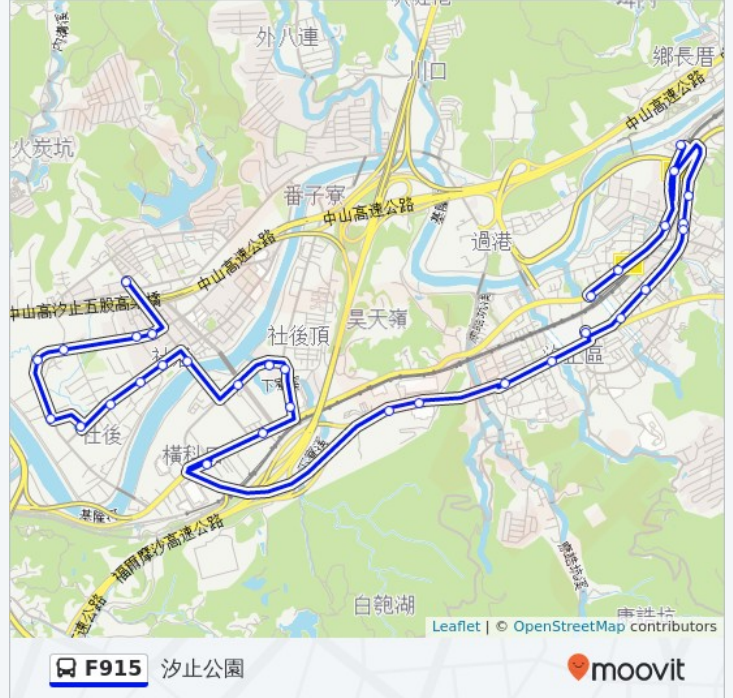

樟樹二路口

1 2 號 樟樹二路, Taipei

樟樹灣/大同中興路口

3 2 9 號 大同路一段, Taipei

南樟樹灣

2 8 0 號 大同路一段, Taipei

遠東世界中心

新台五路一段, Taipei

東方科學園區

9 4 新台五路一段, Taipei

連興街口

1 5 8 號 新台五路一段, Taipei

汐止農會

2 3 8 號 新台五路一段, Xizhi

黃昏市場

秀峰國中

2 0 2 號 忠孝東路, Xizhi

汐止火車站(忠孝東路)

2 6 8 號 忠孝東路, Xizhi

摩登家庭社區

4 2 7 號 忠孝東路, Xizhi

摩登家庭社區

4 1 6 號 忠孝東路, Xizhi

橋東/向日葵社區

4 7 6 號 忠孝東路, Xizhi

中興巴士總站

鄉長路一段, Xizhi

東方山河社區

3 3 號 鄉長路一段, Xizhi

國泰醫院/建成路口

6 4 9 號 大同路二段, Xizhi

汐止

5 2 5 號 大同路二段, Xizhi

汐止公園

4 6 0 號 大同路二段, Xizhi