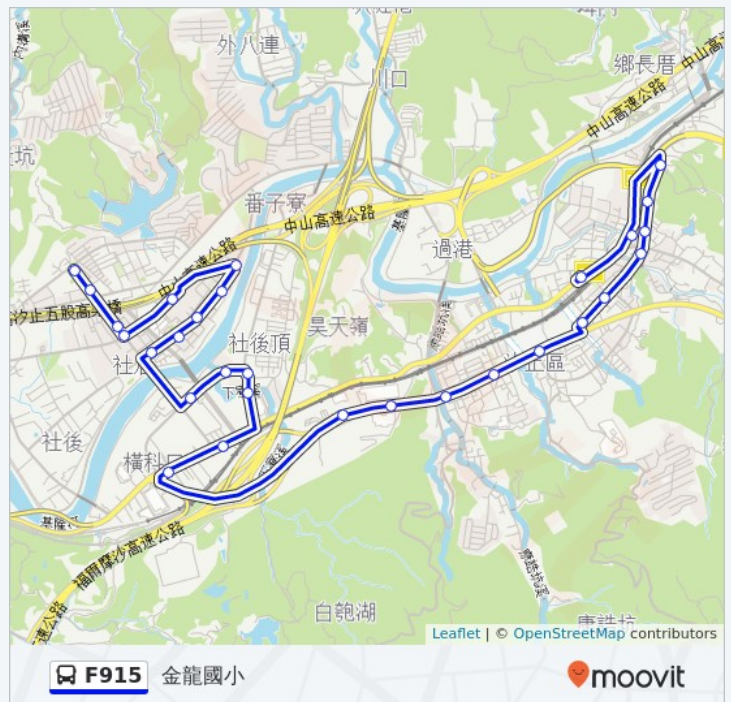

方向: 金龍國小

29 站

[查看服務時間表](#)

汐止火車站

5 3 1 號 大同路二段, Xizhi

國泰醫院/建成路口

2 號 茄苳路 2 9 巷, Xizhi

崇義高中

2 號 橋東街 5 巷, Xizhi

橋東/向日葵社區

4 8 7 號 忠孝東路, Xizhi

摩登家庭社區

4 2 7 號 忠孝東路, Xizhi

茄苳路口

3 5 7 號 忠孝東路, Xizhi

汐止火車站(忠孝東路)

2 6 3 號 忠孝東路, Xizhi

秀峰高中

2 0 8 號 忠孝東路, Xizhi

汐止行政中心

1 號 仁愛路, Xizhi

汐止農會

1 9 7 號 新台五路一段, Taipei

連興街口

1 3 2 號 新台五路一段, Taipei

東方科學園區

遠東世界中心

7 5 號 新台五路一段, Taipei

南樟樹灣

2 8 0 號 大同路一段, Taipei

樟樹灣/大同中興路口

3 4 6 號 大同路一段, Taipei

樟樹二路口

4 3 號 樟樹二路, Taipei

忠孝里活動中心/工建路口

水都社區

1 0 8 號 工建路, Taipei

工建路

1 9 9 號 工建路, Taipei

巴士F915的服務時間表

往金龍國小方向的時間表

星期日	06:10 - 20:20
星期一	06:10 - 20:20
星期二	06:10 - 20:20
星期三	06:10 - 20:20
星期四	06:10 - 20:20
星期五	06:10 - 20:20
星期六	06:10 - 20:20

巴士F915的資訊

方向: 金龍國小

站點數量: 29

行車時間: 29 分

途經車站: 汐止火車站, 國泰醫院/建成路口, 崇義高中, 橋東/向日葵社區, 摩登家庭社區, 茄苳路口, 汐止火車站(忠孝東路), 秀峰高中, 汐止行政中心, 汐止農會, 連興街口, 東方科學園區, 遠東世界中心, 南樟樹灣, 樟樹灣/大同中興路口, 樟樹二路口, 忠孝里活動中心/工建路口, 水都社區, 工建路, 理明社區, 台北奇蹟, 柏克力托兒所, 生活大國社區, 人情味小鎮, 興福里, 大汐止百貨, 世電社區, 金龍市場, 金龍國小