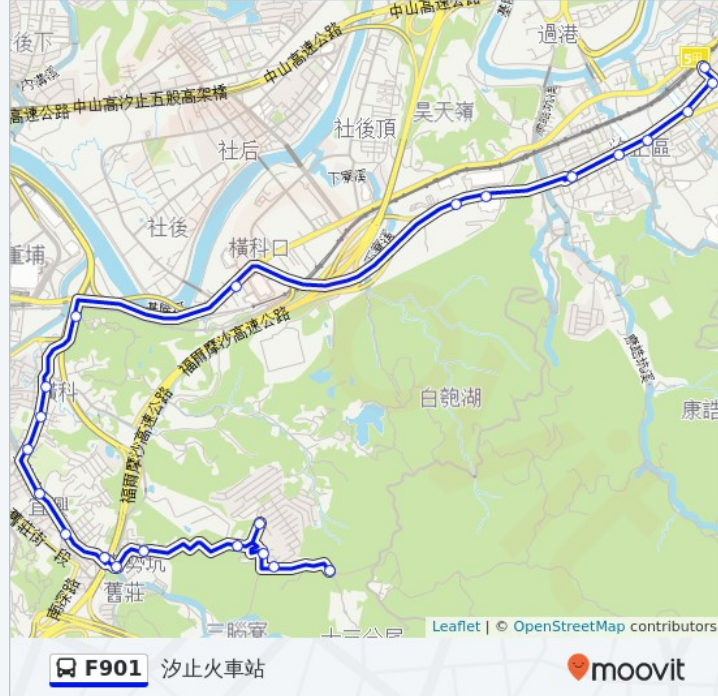

巴士F901的資訊

方向: 汐止火車站

站點數量: 23

行車時間: 24 分

途經車站: 汐碇路石頭公, 研樓社區, 白雲山莊, 研究苑社區, 宏觀社區, 芳園街, 香榭花都, 林森市場, 舊莊公園 (宜興街口), 胡適國小(迎旭山莊), 福山巖祖師廟, 白雲國小, 福山里活動中心 (橫科籃球場), 南港橋頭, 富信飯店, 遠東世界中心, 東方科學園區, 連興街口, 汐止農會, 汐止行政中心, 秀峰國中, 汐止火車站(忠孝東路), 汐止火車站(公園)

汐止農會

2 3 8 號 新台五路一段, Xizhi

汐止行政中心

1 號 仁愛路, Xizhi

秀峰國中

2 0 2 號 忠孝東路, Xizhi

汐止火車站(忠孝東路)

2 6 8 號 忠孝東路, Xizhi

汐止火車站(公園)

3 7 號 南昌街, Xizhi

方向: 汐碇路石頭公

21 站

[查看服務時間表](#)

汐止火車站(忠孝東路)

2 6 3 號 忠孝東路, Xizhi

秀峰高中