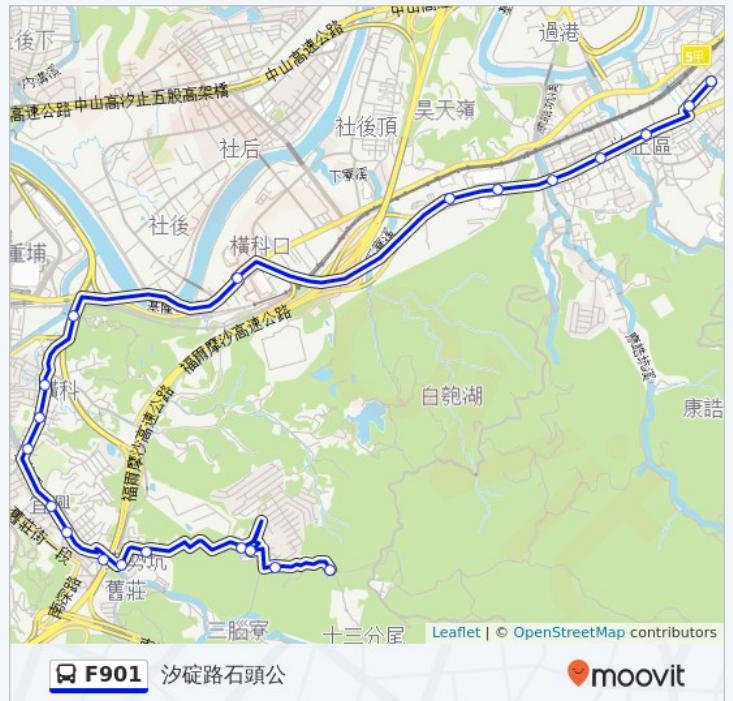

7 0 號 東勢街, Taiwan

巴士F901的服務時間表

往汐碇路石頭公方向的時間表

星期日	06:05 - 21:00
星期一	06:05 - 21:00
星期二	06:05 - 21:00
星期三	06:05 - 21:00
星期四	06:05 - 21:00
星期五	06:05 - 21:00
星期六	06:05 - 21:00

巴士F901的資訊

方向: 汐碇路石頭公

站點數量: 21

行車時間: 20 分

途經車站: 汐止火車站(忠孝東路), 秀峰高中, 汐止行政中心, 汐止農會, 連興街口, 東方科學園區, 遠東世界中心, 天良電視台, 南港橋頭, 福山里活動中心 (橫科籃球場), 白雲國小, 福山巖祖師廟, 金德橋頭, 舊莊公園 (宜興街口), 林森市場, 香樹花都, 芳園街, 宏觀社區, 白雲山莊, 研樓社區, 汐碇路石頭公

研樓社區

2 3 號 東勢街 2 1 6 巷 2 2 弄, Taiwan