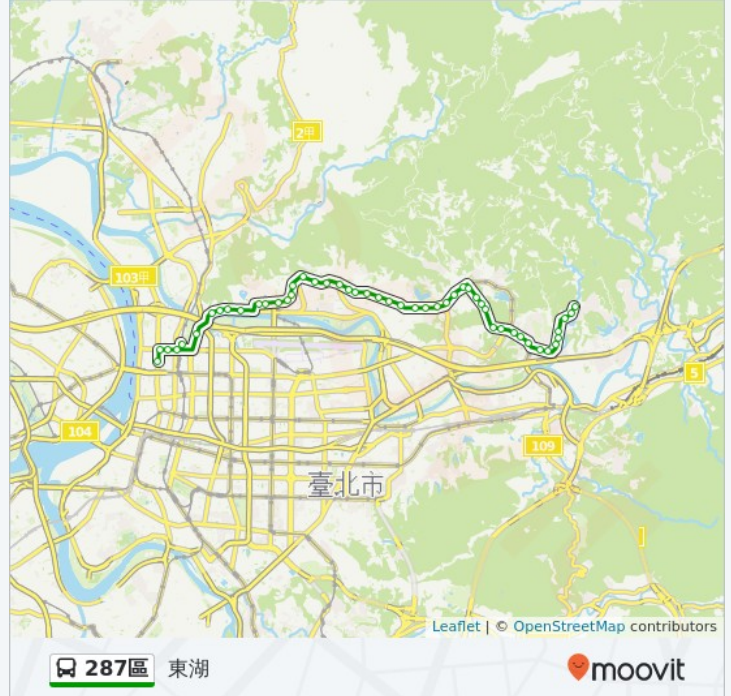

自強隧道(大直教會)

6 6 0 號 北安路, Taipei

自強隧道

捷運劍南路站

7 9 8 號 北安路, Taipei

美麗華

文湖國小

1 0 5 號 內湖路一段, Taipei

治馨新村

1 3 6 號 內湖路一段, Taipei

捷運西湖站

2 4 0 號 內湖路一段, Taipei

恕德家商

3 0 0 號 內湖路一段, Taipei

麗山街

臨 3 7 2 號 內湖路一段, Taipei

捷運港墘站(內湖高工)

6 3 5 號 內湖路一段, Taipei

西湖圖書館(湖光教會)

Section 1, Neihu Road

湖光國宅

7 2 號 文德路, Taipei

捷運文德站(碧湖公園)

Wende Road, Taipei

內湖高中

2 3 3 號 文德路, Taipei

成功路三段

1 3 9 號 成功路三段, Taipei

湖光市場

5 3 號 成功路四段, Taipei

捷運內湖站

1 5 7 號 成功路四段, Taipei

清白里

2 3 號 金湖路, Taipei

康寧派出所

9 5 號 金湖路, Taipei

干城一村

1 7 5 號 金湖路, Taipei

紫雲里

3 9 6 號 康寧路一段, Taipei

團管區