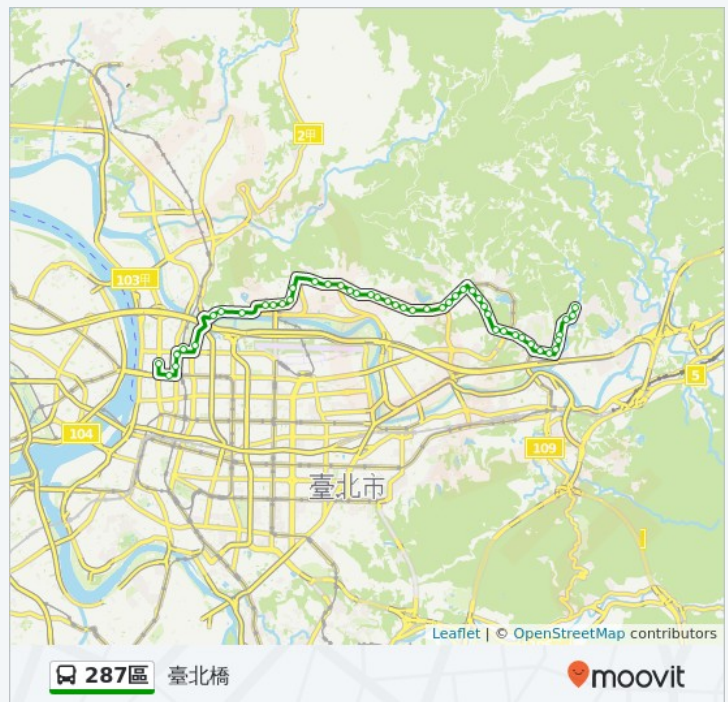

## 巴士287區的服務時間表

往臺北橋方向的時間表

星期日	05:20 - 22:35
星期一	05:20 - 22:35
星期二	05:20 - 22:35
星期三	05:20 - 22:35
星期四	05:20 - 22:35
星期五	05:20 - 22:35
星期六	05:20 - 22:35

## 巴士287區的資訊

方向: 臺北橋

站點數量: 47

行車時間: 43 分

**途經車站:** 南寮(忠三街口), 康湖隧道口(白馬山莊), 五分埤, 東湖國中, 康樂街, 東湖社區, 東湖國小, 五分社區, 明湖國中, 明湖國小(公共電視台), 捷運葫洲站(康寧專校), 金湖路口, 團管區, 紫雲里, 干城一村, 康寧派出所, 清白里, 捷運內湖站, 湖光市場, 成功路三段, 內湖高中, 捷運文德站(碧湖公園), 湖光國宅, 西湖圖書館(湖光教會), 捷運港墘站(內湖高工), 麗山國中, 麗山街, 恕德家商, 捷運西湖站, 治馨新村, 文湖國小, 美麗華, 捷運劍南路站, 自強隧道, 植福宮, 捷運大直站, 大直高中, 空軍司令部, 忠烈祠, 中央電臺, 圓山大飯店, 臺北市立美術館, 捷運圓山站, 民族承德路口, 大同國小, 大龍街口, 昌吉重慶路口