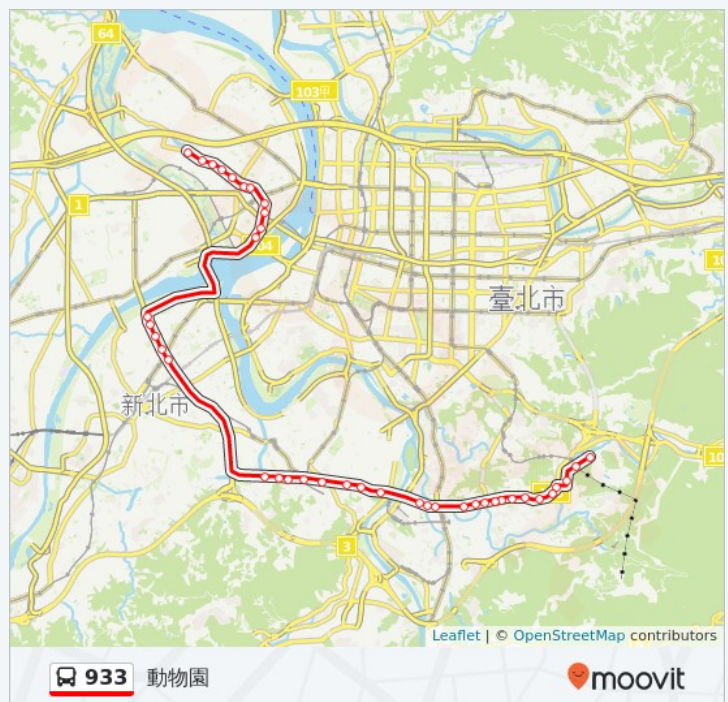

## 巴士933的服務時間表

往動物園方向的時間表

星期日	05:30 - 22:30
星期一	05:30 - 22:30
星期二	05:30 - 22:30
星期三	05:30 - 22:30
星期四	05:30 - 22:30
星期五	05:30 - 22:30
星期六	05:30 - 22:30

## 巴士933的資訊

方向: 動物園

站點數量: 40

行車時間: 46 分

**途經車站:** 仙公廟, 博愛新村, 三重商工(中正北路), 忠孝路口, 果菜市場, 明志國中, 三重運動場, 中正南路, 重安街口, 麗寶之星, 環河南路, 民生溪頭路口, 長江路口, 大漢橋, 捷運新埔站, 板橋花市, 雙和醫院(院內), 圓通路口, 中興街口, 捷運景安站, 中和教會, 景平路大勇街口, 景平路景德街口, 秀山里, 莊敬中學, 復興路, 江陵二村, 復興派出所, 考試院, 溝子口, 光輝路口, 中興公寓, 再興中學, 文山一分局, 木柵, 文山區行政中心, 萬壽橋頭(木柵), 萬壽橋頭(新光), 貓纜動物園, 捷運動物園站