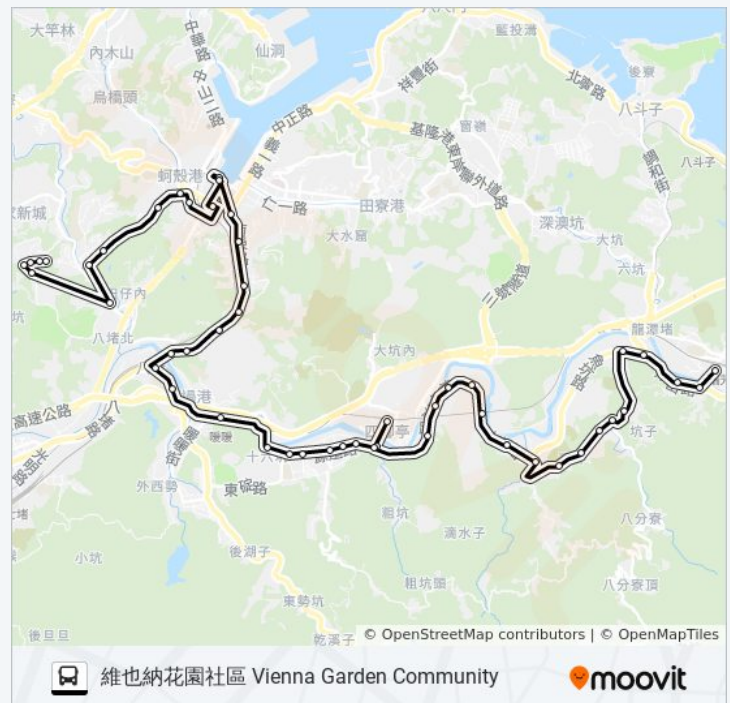

方向: 瑞芳火車站 Ruifang Rail Sta.

站點數量: 53

行車時間: 62 分

途經車站:

方向: 維也納花園社區 Vienna Garden Community

50 站

[查看服務時間表](#)

- 瑞芳火車站 Ruifang Rail Sta.
- 東和里 Donghe Village
- 加油站 Gas Sta.
- 頂埔 Dingpu
- 魚架魚坑 Jay Fish Pit
- 頂坪口 Dingpingkou
- 坑子內路口 Kengzihnei Rd.
- 聯合醫療 Lianhe Medical
- 得洋電子 Deyang Electronics Company
- 世紀製藥 Shiji Pharmaceutical
- 大寮路口 Daliao Rd. Entrance
- 福元藥廠 Fuyuan Pharmaceutical
- 永聯物流園區 Yonglian Distribution Park
- 楓仔瀨 Fengzailai
- 中央貨櫃 Zhongyang Container
- 耿德煤礦 Dide Coal Mine
- 蘇厝 Sucuo
- 四腳亭(大埔路) Sijiaoting(Dapu Rd.)
- 四腳亭農會 Sijiaoting Farmers Association
- 四腳亭 Sijiaoting
- 寶祥吉祥 Baoxiang Jixiang
- 康樂新村 Kangle New Village
- 東暖新村 Dongnuan New Village
- 碇內(博愛仁家) Anchor Inside (Fraternity House)
- 十六坑 Shiliukeng
- 世界貨櫃 World Container
- 暖江橋頭 Nuanjiang Bridge
- 水源路二巷口 Miners Hospital

巴士787瑞芳至維也納(經瑞芳工業區和繞四腳亭農會)的服務時間表

往維也納花園社區 Vienna Garden Community方向的時間表

星期日	無服務
星期一	06:55 - 18:40
星期二	06:55 - 18:40
星期三	06:55 - 18:40
星期四	06:55 - 18:40
星期五	06:55 - 18:40
星期六	無服務

巴士787瑞芳至維也納(經瑞芳工業區和繞四腳亭農會)的資訊

方向: 維也納花園社區 Vienna Garden Community

站點數量: 50

行車時間: 58 分

途經車站:

八堵國小 Badu Elementary School

八堵橋 Badu Bridge

海會寺 Haihui Temple

南榮公墓(英仁里) Nanrong Cemetery