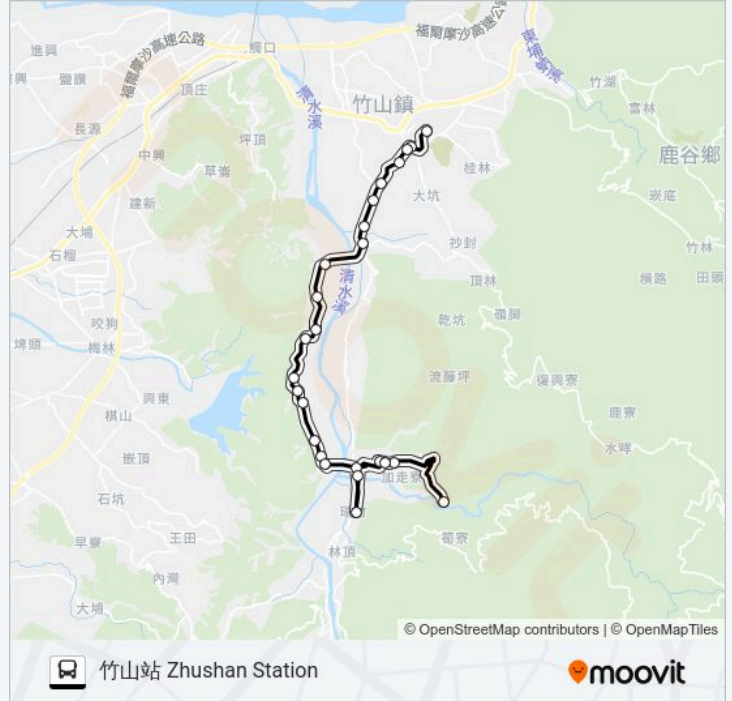

半路店 Banludian

車店仔 Chedianzi

德山寺 Deshan Temple

回窯 Huiyao

地政 Land Office

戶政前 Household Registration Office

竹山站 Zhushan Station

你可以在moovitapp.com下載巴士6721A的PDF服務時間表和線路圖。使用Moovit 應用程式查詢台北的巴士到站時間、列車時刻表以及公共交通出行指南。

© 2024 Moovit - 保留所有權利