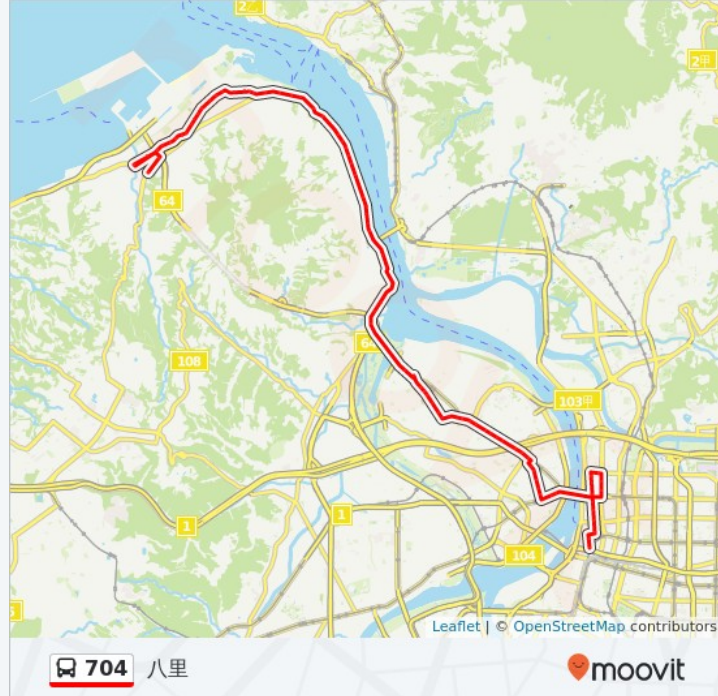

1 1 9 號 重新路一段, Taipei

正義重新路口

3 4 號 正義北路, Taipei

三重客運

8 9 號 正義北路, Taipei

長壽西街口

1 5 1 號 正義北路, Taipei

三安里

2 3 7 號 正義北路, Taipei

龍門路口

2 7 5 正義北路, Taipei

德林寺(三和路)

8 5 號 三和路三段, Taipei

厚德派出所

1 2 9 號 三和路三段, Sanchong

格致中學(三和路)

2 5 號 三和路四段, Taipei

三和國中

9 7 三和路四段, Sanchong

捷運三和國中站

1 0 9 號 三和路四段, Sanchong

建和新村

1 3 7 號 三和路四段, Sanchong

幸福戲院

1 7 3 號 三和路四段, Sanchong

捷運徐匯中學站

2 號 中山一路, Sanchong

民和公寓

6 2 號 中山一路, Sanchong

溪墘

1 2 4 中山一路, Sanchong

蘆洲派出所

6 8 號 中山二路, Sanchong

蘆洲監理站

6 號 中正路, Sanchong

蘆洲國小

6 4 號 中正路, Sanchong

中原公寓

1 4 2 號 中正路, Sanchong

空中大學

2 5 5 號 中正路, Sanchong