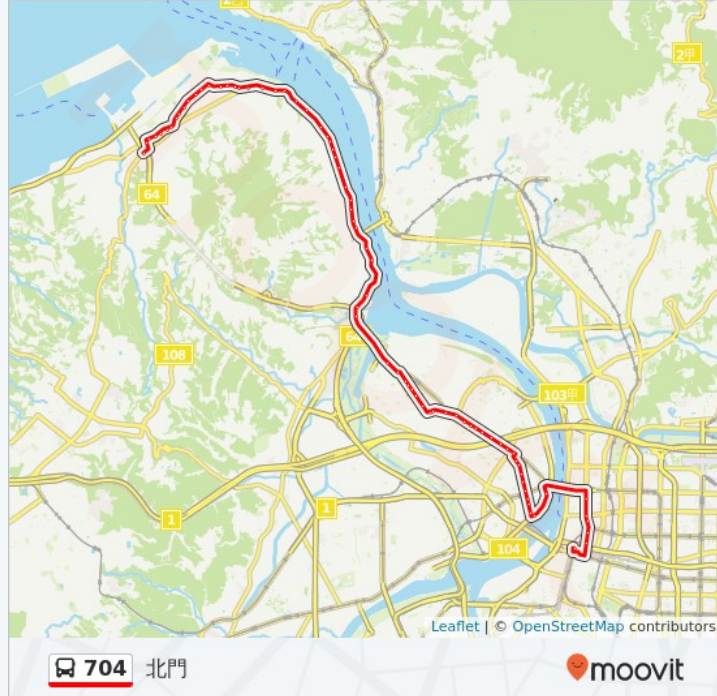

關渡大橋一

6 1 龍米路一段, Taipei

外獅頭

獅仔頭

3 9 號 成泰路四段, Taipei

成泰路口

9 號 成泰路四段, Taipei

成德公園