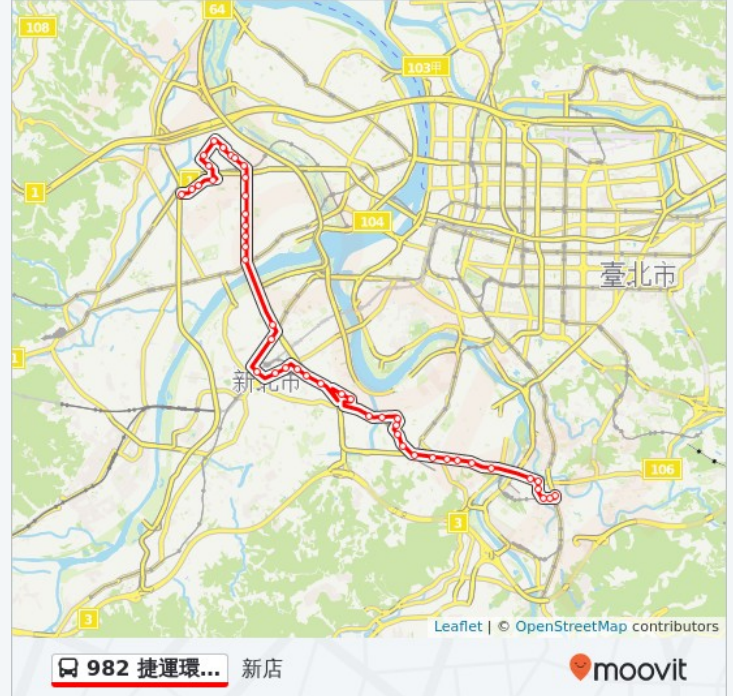

2 6 7 號 思源路, Taipei

思源復興路口

1 8 1 號 思源路, Taipei

臺北醫院

1 2 7 號 思源路, Taipei

捷運頭前庄站(思源路)

4 5 號 思源路, Taipei

捷運新埔站

8 5 號 民生路三段, Banqiao

致理科技大學

3 5 3 號 文化路一段, Banqiao

板橋公車站

1 新府路, Banqiao

新北市政府(中山路)

266 漢生東路, Chung-ho

中山漢生路口

2 1 6 號 中山路一段, Banqiao

中山路口

8 5 號 板新路, Banqiao

正隆廣場

3 3 號 民生路一段, Chung-ho

富貴賞社區

1 2 1 5 號 中正路, Chung-ho

中和戶政(員山辦事處)

4 9 2 號 板南路, Chung-ho

國際科學園區

中和保養廠

3 4 1 號 中山路二段, Chung-ho

連和里

2 9 5 號 中山路二段, Chung-ho

中和農會

2 4 中和路, Chung-ho

泰和街

2 8 泰和街, Chung-ho

中和區公所(景平路)

4 9 9 景平路, Chung-ho

南華路口

4 2 9 號 景平路, Chung-ho

捷運景安站

3 7 1 景平路, Chung-ho

中和教會