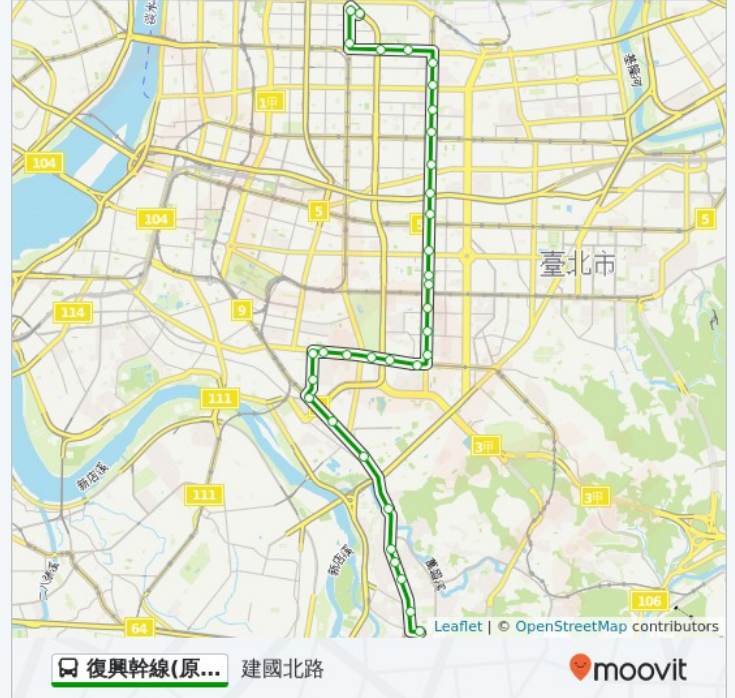

5 號 民權東路三段, Taipei

民權建國路口

2 號 民權東路三段, Taipei

行天宮

3 5 9 號 松江路, Taipei

新生公園(林安泰)

4 8 3 號 松江路, Taipei

建北站

## 方向: 景美

37 站

[查看服務時間表](#)