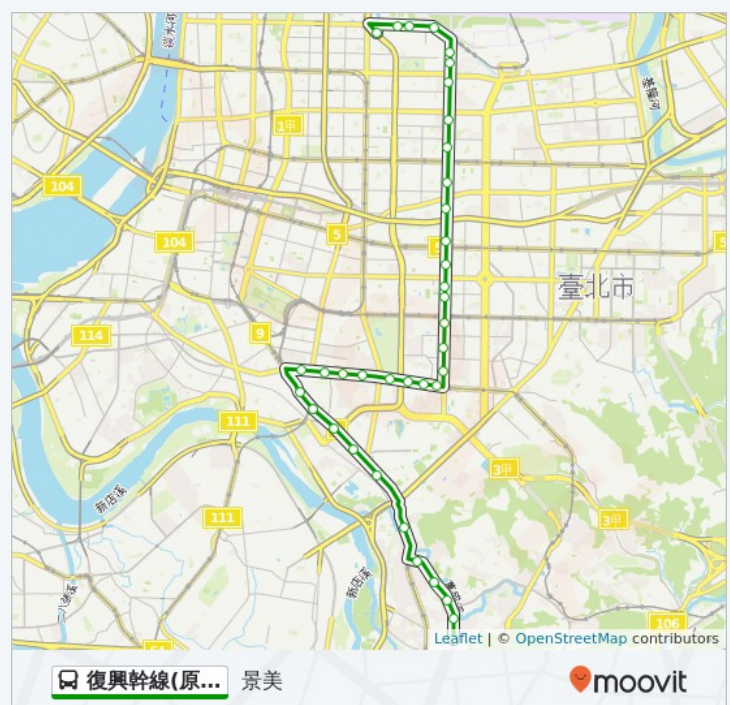

## 巴士復興幹線(原74)的資訊

方向: 景美

站點數量: 37

行車時間: 49 分

**途經車站:** 建北站, 臺北漁市, 第二果菜市場, 下埤里, 復興北村, 五常街口, 捷運中山國中站, 興安華城, 捷運南京復興站, 芝麻大廈, 復興南路(埤頭里), 捷運忠孝復興站, 懷生國中, 聯合醫院仁愛院區, 和安里, 大安高工, 開平餐飲學校, 捷運科技大樓站, 復興南路口, 國北教大實小, 龍門國中(和平), 大安森林公園, 溫州街口, 師大綜合大樓, 師大, 捷運古亭站(和平), 羅斯福金門街口, 羅斯福浦城街口, 捷運台電大樓站, 台電大樓, 捷運公館站, 師大分部, 武功國小(興隆), 景明街口, 憲光公寓, 景興國中, 景華公園