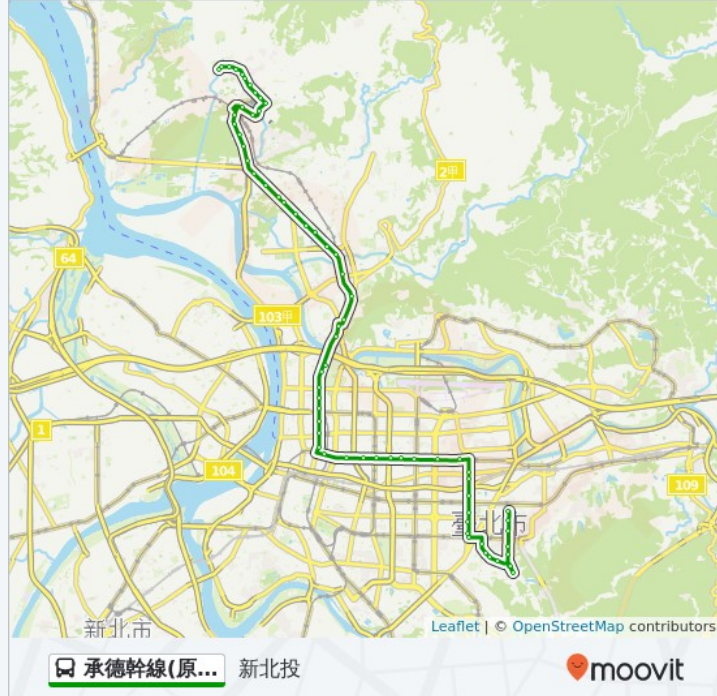

3 號 光復北路, Taipei

南京寧安街口

1 4 3 號 南京東路四段, Taipei

南京敦化路口(小巨蛋)

1 號 南京東路四段, Taipei

捷運南京復興站

2 2 2 號 南京東路三段, Taipei

南京龍江路口

1 1 2 號 南京東路三段, Taipei

南京建國路口

8 號 南京東路三段, Taipei

捷運松江南京站

1 1 1 號 南京東路二段, Taipei

南京吉林路口

Section 2, Nanjing East Road

南京林森路口

8 6 號 南京東路一段, Taipei

捷運中山站(志仁高中)

3 5 號 南京西路, Taipei

建成公園

3 3 號 承德路二段, Taipei

民生西路口

1 4 5 號 承德路二段, Taipei

成淵高中

1 6 4 號 承德路二段, Taipei

防癆協會

1 9 號 承德路三段, Taipei

大同國小

9 1 號 承德路三段, Taipei

民族承德路口

Chengde Road Section 3, Taipei

庫倫街口

2 6 7 號 承德路三段, Taipei

就業服務處

2 8 9 號 承德路三段, Taipei

劍潭國小

3 5 號 承德路四段, Taipei

圓山皇宮大廈

Chengde Road Section 4, Taipei

捷運劍潭站(基河)

6 0 號 基河路, Taipei