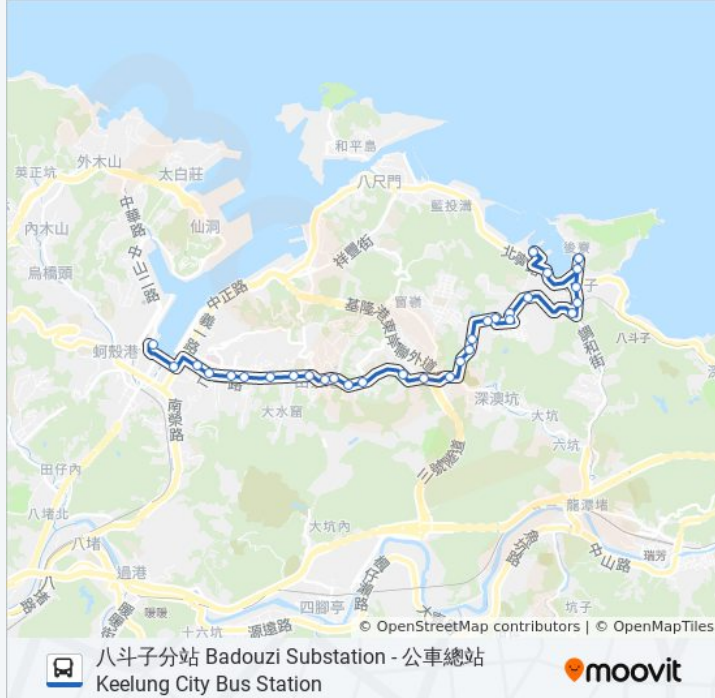

東光市場 Dongguang Market

地方法院 Taiwan Keelung District Court

東明市場 Dongming Market

市立醫院 Keelung City Municipal Hospital

基隆女中 National Keelung Girls` Senior High School

義九路口 Yi 9th Rd. Intersection

義七路口 Yi 7th Rd. Intersection

義六路口 Yi 6th Rd. Intersection

義四路口 Yi 4th Rd. Intersection

義二路口 Yi 2nd Rd. Intersection

廟口夜市(二信循環站仁二路) Erxin Loop Station

公車總站 Keelung City Bus Station

你可以在moovitapp.com下載巴士107的PDF服務時間表和線路圖。使用 [Moovit 應用程式](#) 查詢台北的巴士到站時間、列車時刻表以及公共交通出行指南。

[關於Moovit](#) · [MaaS解決方案](#) · [城市列表](#) · [Moovit社群](#)

© 2024 Moovit - 保留所有權利

查看實時到站時間