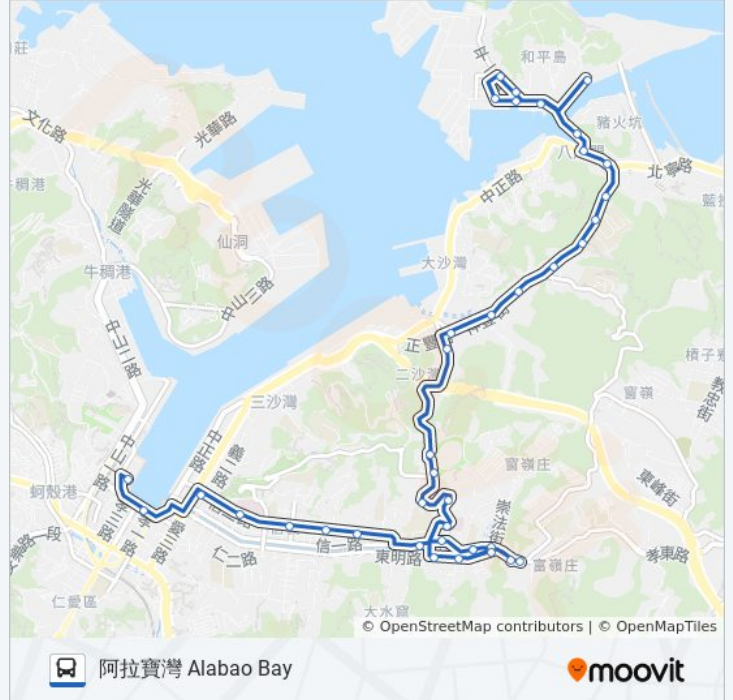

海大中正路口 National Taiwan Ocean University (Zhongzheng Rd. Intersection)

正濱路口 Zhengbin Rd. Intersection

和平橋頭(原民會館) Heping Bridge (Keelung City Indigenous Cultural Hall)

社寮里(天顯宮) Sheliao Village (Tianxian Temple)

和平國小(佛祖廟) Heping Elementary School (Buddha Temple)

和平島公園 Heping Island Park

和平島 Heping Island

協同造船廠 Xietong Shipyard

阿拉寶灣 Alabao Bay

你可以在moovitapp.com下載巴士205的PDF服務時間表和線路圖。使用 [Moovit 應用程式](#) 查詢台北的巴士到站時間、列車時刻表以及公共交通出行指南。