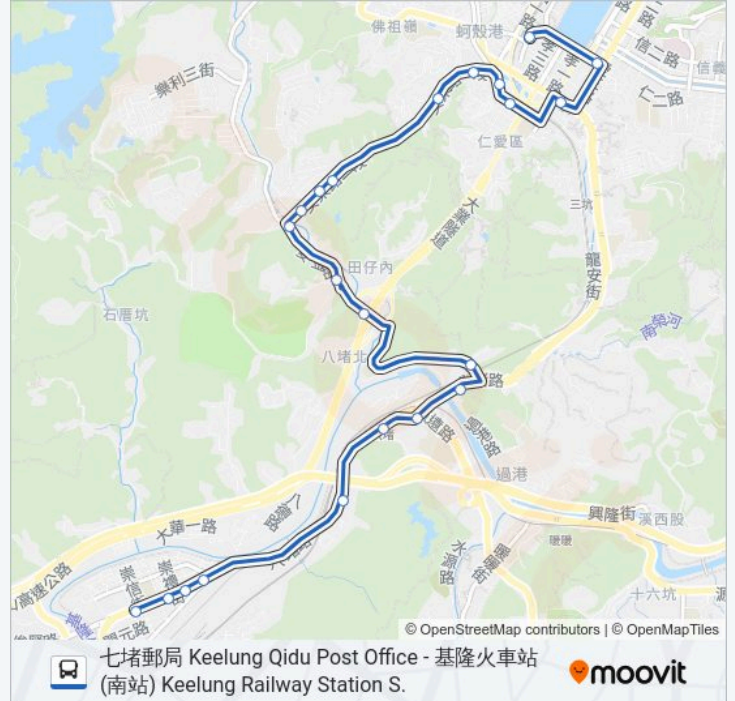

廟口夜市(二信循環站仁二路) Erxin Loop Station

基隆火車站(南站) Keelung Railway Station S.

你可以在moovitapp.com下載巴士407的PDF服務時間表和線路圖。使用Moovit 應用程式查詢台北的巴士到站時間、列車時刻表以及公共交通出行指南。

© 2024 Moovit - 保留所有權利