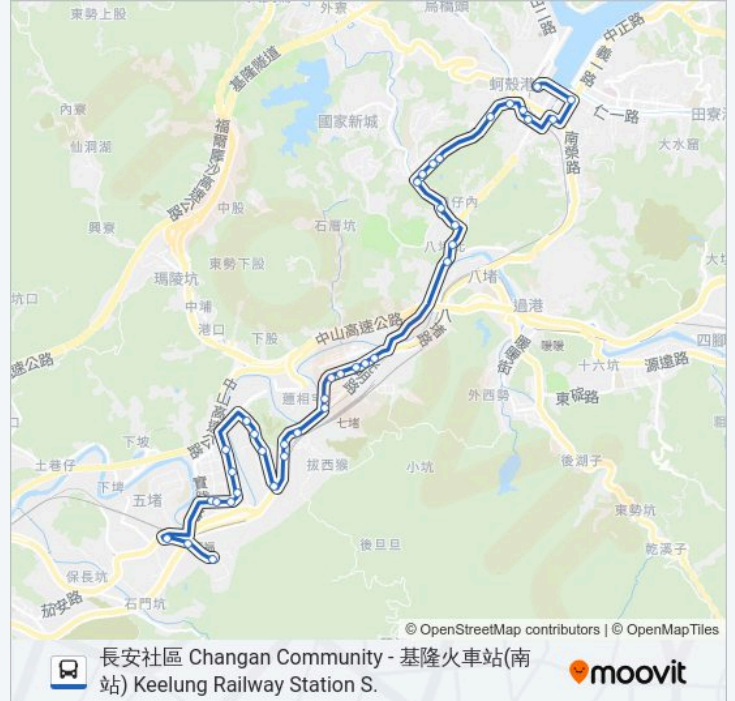

站點數量: 38

行車時間: 26 分

途經車站:

七堵郵局 Keelung Qidu Post Office

七堵國小 Qidu Elementary School

三分局 Third Police Substation

大華橋 Dahua Bridge

尚仁國小 Shangren Elementary School

八德路 Bade Rd.

鶯歌里(八德路口) Yingge Village (Bade Rd.)

富景天下社區 Fujingtianxia Community

自強橋頭 Ziqiang Bridge

安樂區行政大樓 Administration Building Of Anle District

安樂郵局 Anle Post Office

電信大樓 Telecommunication Building

自強隧道口 Ziqiang Tunnel

國軍福利中心 Military Welfare Center

光華國宅 Guanghua Public Housing

成功市場 Chenggong Market

仁五路(東和大樓) Ren 5th Rd.

廟口夜市(二信循環站仁二路) Erxin Loop Station

基隆火車站(南站) Keelung Railway Station S.

你可以在moovitapp.com下載巴士408的PDF服務時間表和線路圖。使用Moovit 應用程式查詢台北的巴士到站時間、列車時刻表以及公共交通出行指南。

© 2024 Moovit - 保留所有權利