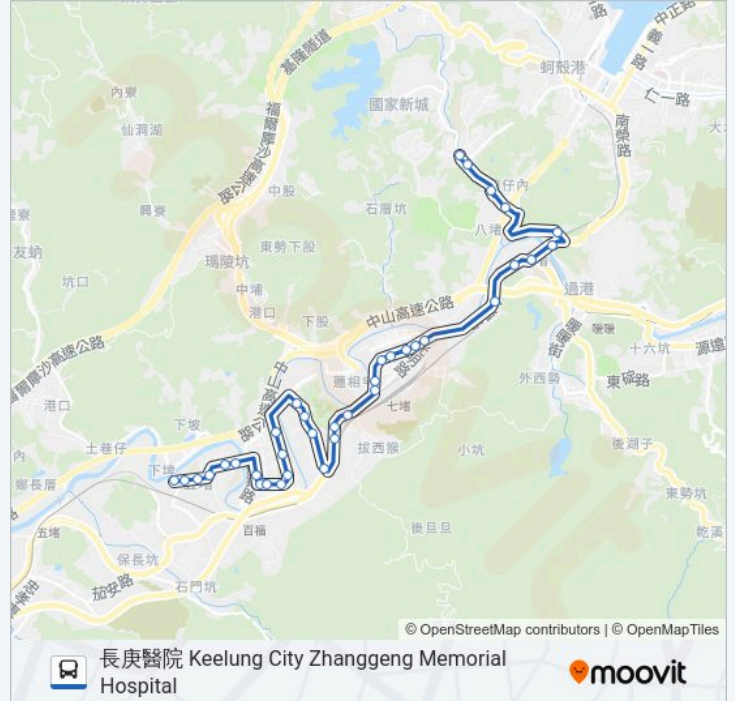

方向: 長庚醫院 Keelung City Zhanggeng Memorial Hospital

37 站

[查看服務時間表](#)

堵南里 Dunan Village

堵南加油站 Dunan Gas Station

特殊教育學校 National Keelung Special Education School

溪頭街口 Xitou St. Intersection

大德路 Dade Rd.

八堵火車站 Badu Railway Station

八南里 Banan Village

八堵橋 Badu Bridge

國安路口 Guoan Rd. Intersection

鶯歌里(八德路口) Yingge Village (Bade Rd.)

富景天下社區 Fujingtianxia Community

自強橋頭 Ziqiang Bridge

長庚醫院 Keelung City Zhanggeng Memorial Hospital