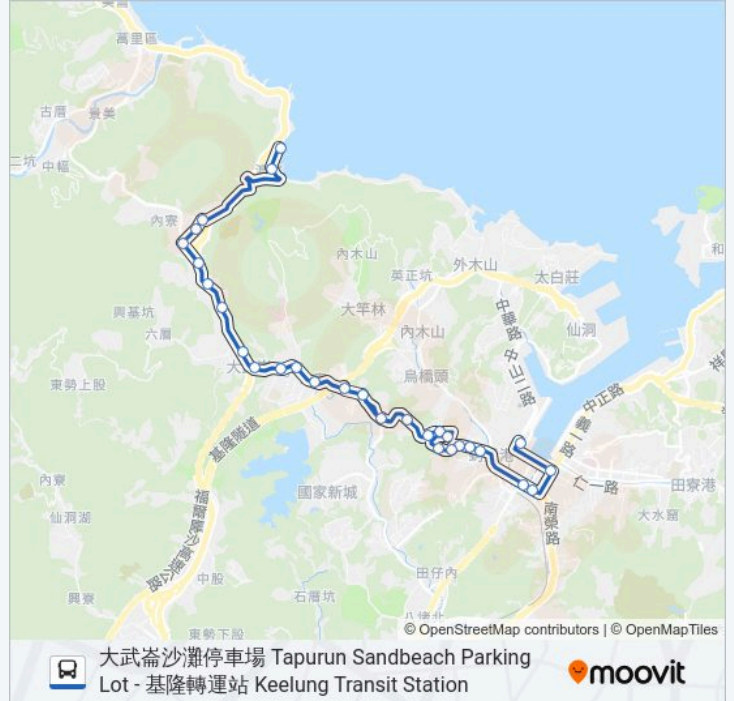

崇德路口 Chongde Rd. Intersection

慈雲寺 Ciyun Temple

安樂國小 Anle Elementary School

安樂市場 Anle Market

忠四路 Zhong 4th Rd.

仁五路(東和大樓) Ren 5th Rd.

廟口夜市(二信循環站仁二路) Erxin Loop Station

基隆轉運站 Keelung Transit Station

方向: 大武崙沙灘停車場 Tapurun Sandbeach Parking Lot

28 站

[查看服務時間表](#)

基隆轉運站 Keelung Transit Station

民治里活動中心 Minzhi Village Activity Center

城隍廟 Chenghuang Temple

安樂市場 Anle Market

安樂國小 Anle Elementary School

巴士508的資訊

方向: 大武崙沙灘停車場 Tapurun Sandbeach Parking Lot

站點數量: 28

行車時間: 21 分

途經車站:

金山鐵店 Jinshan Iron Stores

大武崙 Tapurun

三層站 Sanceng Bus Station