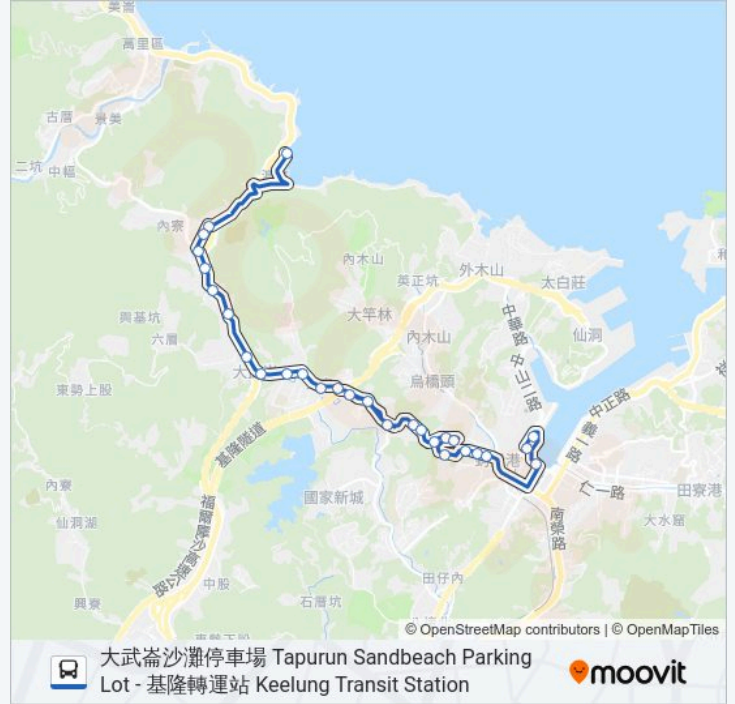

508

大武崙沙灘停車場 Tapurun Sandbeach Parking Lot - 基隆轉運站 Keelung Transit Station

下載應用程式

巴士508((大武崙沙灘停車場 Tapurun Sandbeach Parking Lot - 基隆轉運站 Keelung Transit Station))共有2條行車路線。工作日的服務時間為：

(1) 基隆轉運站 Keelung Transit Station: 06:35(2) 大武崙沙灘停車場 Tapurun Sandbeach Parking Lot: 17:30
使用Moovit找到巴士508離你最近的站點，以及巴士508下班車的到站時間。

巴士508的資訊

方向: 大武崙沙灘停車場 Tapurun Sandbeach Parking Lot

站點數量: 28

行車時間: 21 分

途經車站:

金山鐵店 Jinshan Iron Stores

大武崙 Tapurun

三層站 Sanceng Bus Station

大武崙工業區 Tapurun Industry Park

石山 Shishan

藍天麗地社區 Lantianlidi Community

武聖街口 Wusheng St. Intersection

內寮社區 Neiliao Community

武聖街144號 No. 144 Wusheng St.

大武崙沙灘停車場 Tapurun Sandbeach Parking Lot

你可以在moovitapp.com下載巴士508的PDF服務時間表和線路圖。使用Moovit 應用程式查詢台北的巴士到站時間、列車時刻表以及公共交通出行指南。

© 2024 Moovit - 保留所有權利