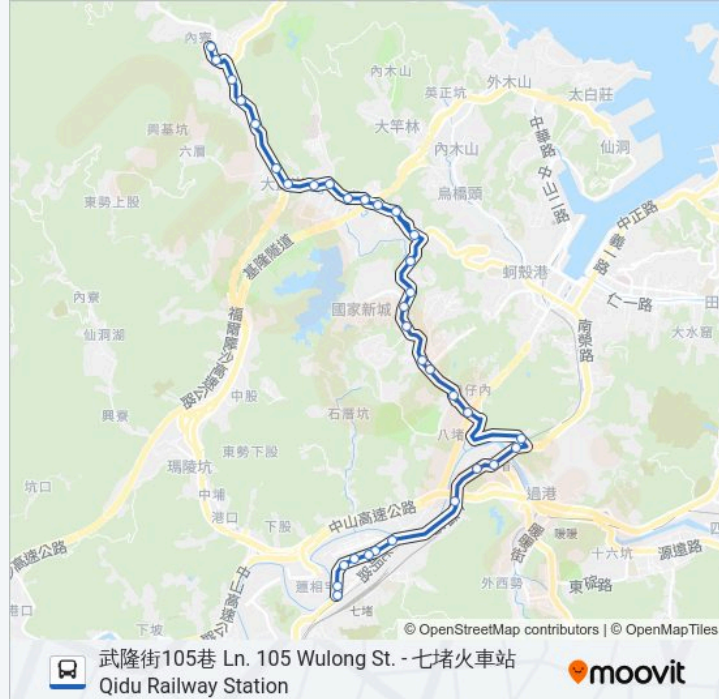

鶯歌里(八德路口) Yingge Village (Bade Rd.)

富景天下社區 Fujingtianxia Community

自強橋頭 Ziqiang Bridge

長庚醫院 Keelung City Zhanggeng Memorial Hospital

婦幼福利中心 Women And Children Welfare Center

麥金路樂利三街口 Maijin & Leli 3rd St. Intetsection

安和二街 Anhe 2nd St.

新山淨水場 Hsinshan Water Purification Station

石皮瀨 Shipilai

興寮里 Xingliao Village

忠聯倉儲 Zhonglian Warehouse

東方巴黎社區 Dongfangbali Community

武嶺街口 Wuling St.Intersection

情人湖路口 Lovers Lake Rd. Intersection

金山鐵店 Jinshan Iron Stores

大武崙 Tapurun

三層站 Sanceng Bus Station

大武崙工業區 Tapurun Industry Park

石山 Shishan

藍天麗地社區 Lantianlidi Community

武聖街口 Wusheng St. Intersection

武隆街105巷 Ln. 105 Wulong St.

你可以在moovitapp.com下載巴士510的PDF服務時間表和線路圖。使用Moovit 應用程式查詢台北的巴士到站時間、列車時刻表以及公共交通出行指南。

© 2024 Moovit - 保留所有權利