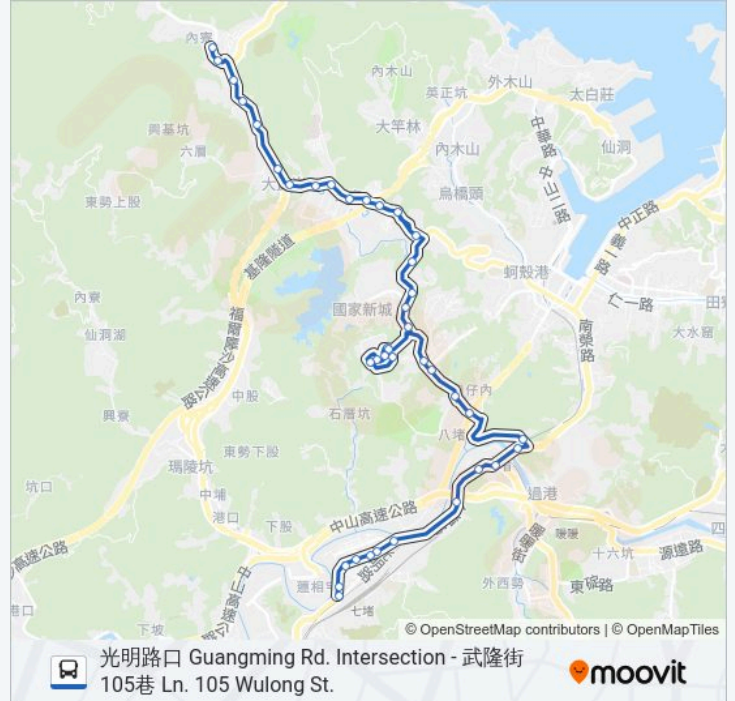

510

光明路口 Guangming Rd. Intersection - 武隆街105巷 Ln. 105 Wulong St.

下載應用程式

巴士510((光明路口 Guangming Rd. Intersection - 武隆街105巷 Ln. 105 Wulong St.))僅有一條行車路線。工作日的服務時間為：

(1) 武隆街105巷 Ln. 105 Wulong St.: 11:15

使用Moovit找到巴士510離你最近的站點，以及巴士510下班車的到站時間。

巴士510的服務時間表

往武隆街105巷 Ln. 105 Wulong St.方向的時間表

星期日	10:30
星期一	11:15
星期二	11:15
星期三	11:15
星期四	11:15
星期五	11:15
星期六	10:30

巴士510的資訊

方向: 武隆街105巷 Ln. 105 Wulong St.

站點數量: 40

行車時間: 25 分

途經車站:

三層站 Sanceng Bus Station

大武崙工業區 Tapurun Industry Park

石山 Shishan

藍天麗地社區 Lantianlidi Community

武聖街口 Wusheng St. Intersection

武隆街105巷 Ln. 105 Wulong St.

你可以在moovitapp.com下載巴士510的PDF服務時間表和線路圖。使用Moovit 應用程式查詢台北的巴士到站時間、列車時刻表以及公共交通出行指南。

© 2024 Moovit - 保留所有權利