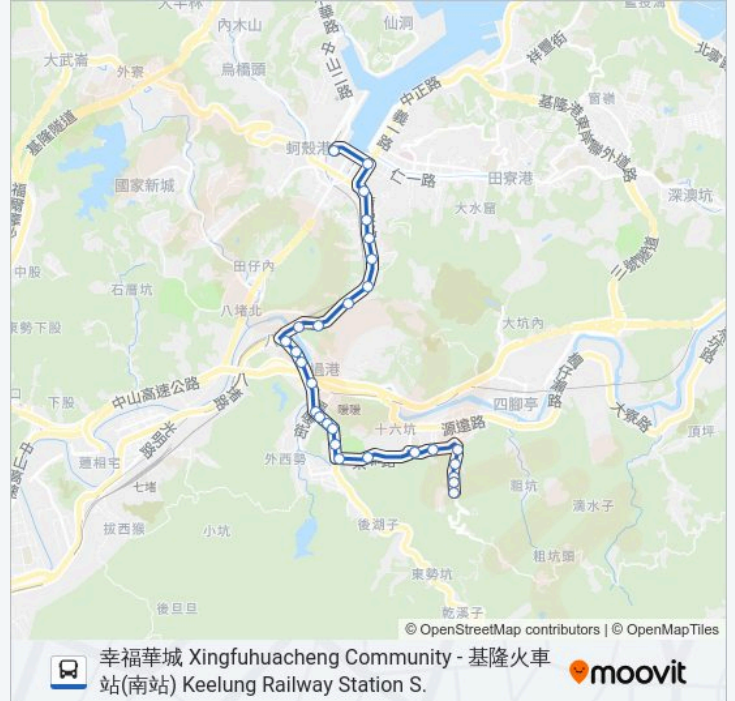

南榮公墓(英仁里) Nanrong Cemetery

寶明寺 Baoming Temple

蓬萊隧道北口 Penglai Tunnel N. Exit

南榮國小 Nanrong Elementary School

三坑 Sankeng

南榮路口 Nanrong Rd. Intersection

廟口夜市(二信循環站仁二路) Erxin Loop Station

基隆火車站(南站) Keelung Railway Station S.

你可以在moovitapp.com下載巴士605的PDF服務時間表和線路圖。使用Moovit 應用程式查詢台北的巴士到站時間、列車時刻表以及公共交通出行指南。

© 2024 Moovit - 保留所有權利