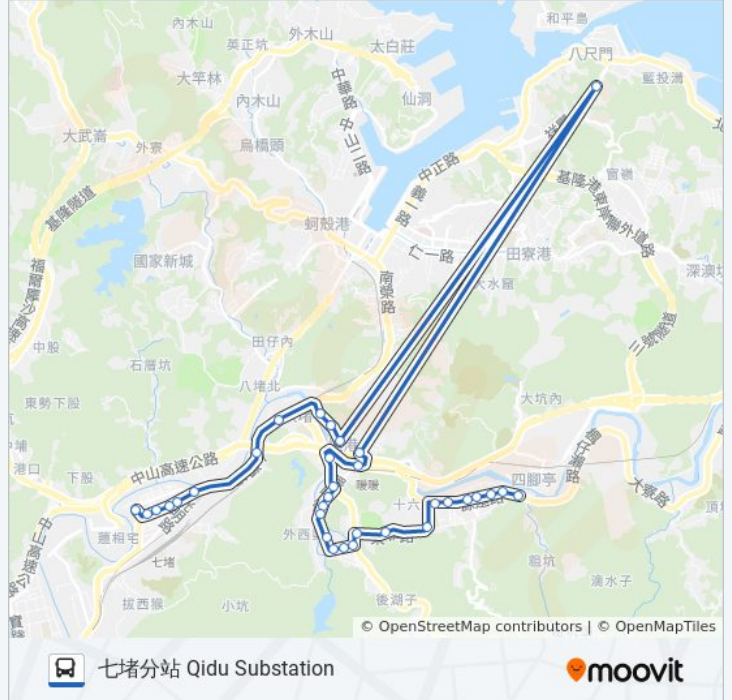

## 巴士606的服務時間表

往七堵分站 Qidu Substation方向的時間表

星期日	08:35
星期一	08:35
星期二	08:35
星期三	08:35
星期四	08:35
星期五	08:35
星期六	08:35

## 巴士606的資訊

方向: 七堵分站 Qidu Substation

站點數量: 21

行車時間: 7 分

途經車站:

**方向: 四腳亭 Sijiaoting**

30 站

[查看服務時間表](#)