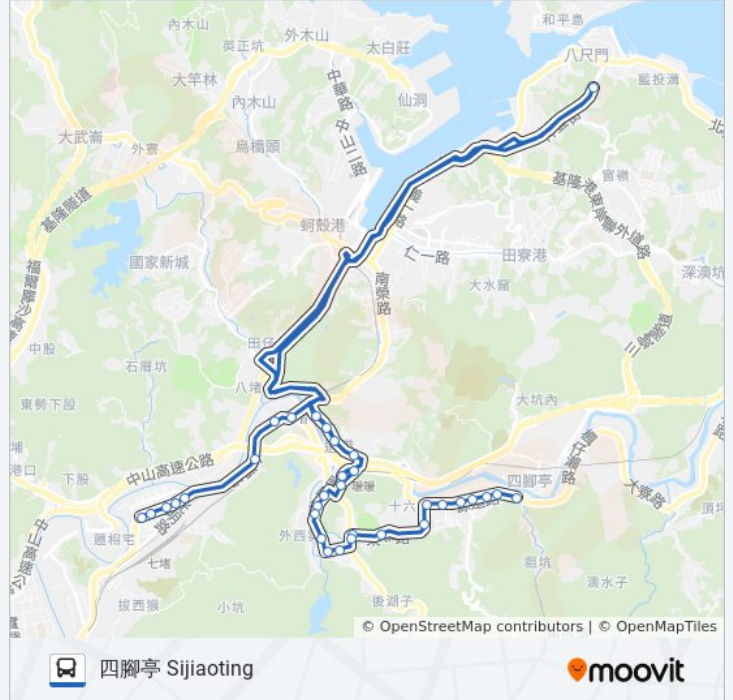

暖西國小 Nuanshi Elementary School

寫意山水社區 Xieyishanshui Community

東興廟 Dongxing Temple

暖東苗圃 Nuandong Nursery Garden

暖暖運動公園 Nuannuan Sports Park

碇內國中 Dingnei Junior High School

十六坑 Shiliukeng

碇內(博愛仁家) Dingnei (Senior Citizens Home Of Compassion)

碇內國小 Dingnei Elementary School

東暖新村 Dongnuanxincun

康樂新村 Kanglexincun

寶祥吉祥 Baoxiangjixiang

四腳亭 Sijaoting

方向: 四腳亭 Sijaoting

68 站

[查看服務時間表](#)

四腳亭 Sijaoting

寶祥吉祥 Baoxiangjixiang

康樂新村 Kanglexincun

東暖新村 Dongnuanxincun

碇內國小 Dingnei Elementary School

碇內(博愛仁家) Dingnei (Senior Citizens Home Of Compassion)

十六坑 Shiliukeng

碇內國中 Dingnei Junior High School

暖暖運動公園 Nuannuan Sports Park

暖東苗圃 Nuandong Nursery Garden

暖暖聖光堂 Nuan Holy Light Baptist Church

寫意山水社區 Xieyishanshui Community

暖西國小 Nuanshi Elementary School

教師研習中心 Teachers` In-Service Education Center

水源地 Shuiyuandi

巴士606的服務時間表

往四腳亭 Sijaoting方向的時間表

星期日	無服務
星期一	無服務
星期二	06:25 - 11:50
星期三	06:25 - 11:50
星期四	06:25 - 11:50
星期五	06:25 - 11:50
星期六	無服務

巴士606的資訊

方向: 四腳亭 Sijaoting

站點數量: 68

行車時間: 26 分

途經車站: