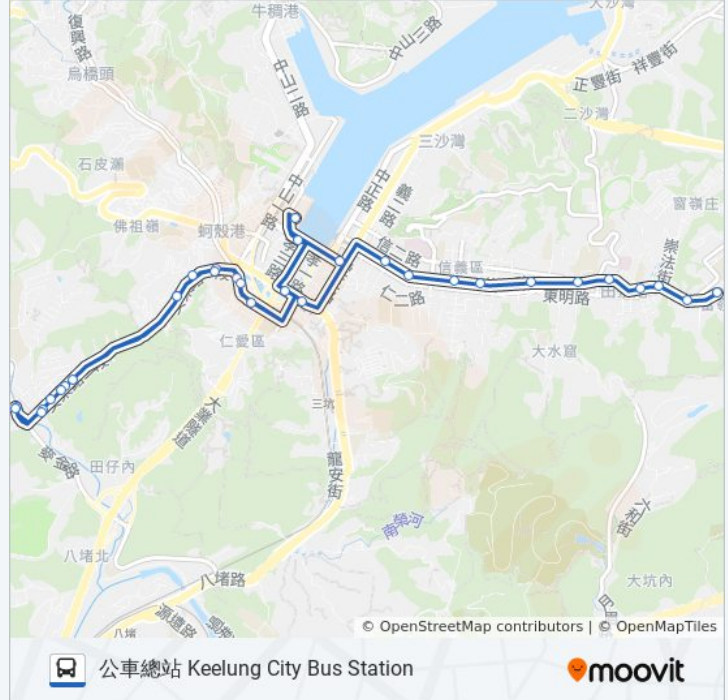

801

公車總站 Keelung City Bus Station

下載應用程式

巴士801((公車總站 Keelung City Bus Station))僅有一條行車路線。工作日的服務時間為：
(1) 公車總站 Keelung City Bus Station: 10:20
使用Moovit找到巴士801離你最近的站點，以及巴士801下班車的到站時間。

方向: 公車總站 Keelung City Bus Station

22 站

[查看服務時間表](#)

信義國中 Sinyi Junior High School
東光市場 Dongguang Market
地方法院 Taiwan Keelung District Court
東明市場 Dongming Market
市立醫院 Keelung City Municipal Hospital
基隆女中 National Keelung Girls` Senior High School
義九路口 Yi 9th Rd. Intersection
義七路口 Yi 7th Rd. Intersection
義六路口 Yi 6th Rd. Intersection
義四路口 Yi 4th Rd. Intersection
義二路口 Yi 2nd Rd. Intersection
廟口夜市(二信循環站仁二路) Erxin Loop Station
公車總站 Keelung City Bus Station
城隍廟 Chenghuang Temple
忠四路 Zhong 4th Rd.
光華國宅 Guanghua Public Housing
國軍福利中心 Military Welfare Center
老大公廟 Laodagong Temple
自強隧道口 Ziqiang Tunnel
電信大樓 Telecommunication Building
安樂郵局 Anle Post Office

巴士801的服務時間表

往公車總站 Keelung City Bus Station方向的時間表

星期日	無服務
星期一	10:20
星期二	10:20
星期三	10:20
星期四	10:20
星期五	10:20
星期六	無服務

巴士801的資訊

方向: 公車總站 Keelung City Bus Station

站點數量: 22

行車時間: 19 分

途經車站: