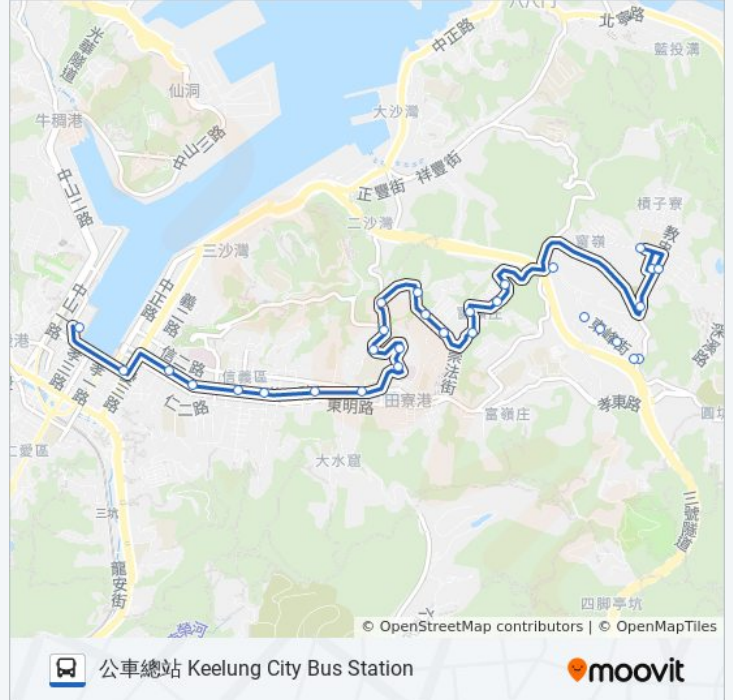

## 巴士204的資訊

方向: 公車總站 Keelung City Bus Station

站點數量: 30

行車時間: 6 分

途經車站:

正信路 Zhengxin Rd.

基隆女中 National Keelung Girls` Senior High School

義九路口 Yi 9th Rd. Intersection

義七路口 Yi 7th Rd. Intersection

義六路口 Yi 6th Rd. Intersection

義四路口 Yi 4th Rd. Intersection

義二路口 Yi 2nd Rd. Intersection

仁二路(二信循環站) Ren 2nd Rd. (Erxin Loop Station )

公車總站 Keelung City Bus Station

### 方向: 深美國小正門口 Shen-Mei Elementary School

59 站

[查看服務時間表](#)

深美分站 Shenmei Substation

深美國小正門口 Shen-Mei Elementary School

教忠街 Jiaozhong St.

福源宮 Fuyuan Temple

獅子園 Shiziyuan