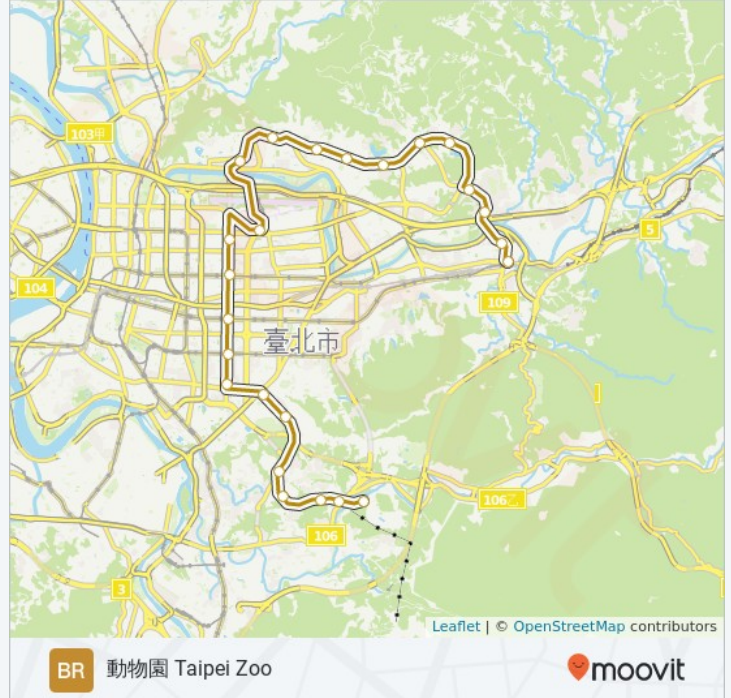

萬芳社區 Wangfang Community

60 萬芳路, Taipei

木柵 Muzha

135 木柵路四段, Taipei

動物園 Taipei Zoo

32 新光路二段, Taipei

## 方向: 南港展覽館 Taipei Nangang Exhibition Center

24 站

[查看服務時間表](#)