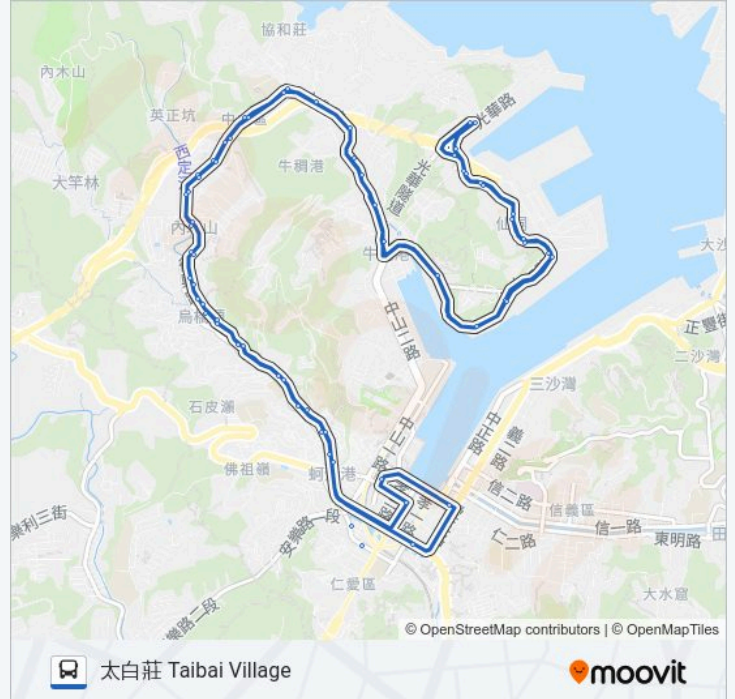

孝二路 Xiao 2nd Rd.

中山派出所(舊四分局) Zhongshan Police Office

西定郵局(定國橋) Xiding Post Office (Dingguo Bridge)

聖心高中 Sacred Heart High School

西定市場 Xiding Market

花園新城 Huayuanxincheng

烏橋頭 Wuqiaotou

復興郵局 Keelung Fuxing Rd. Post Office

復興路中和路口 復興路中和路口

復興路138號 No.138 Fuxing Rd.

統一新城 Tongyixincheng

德安路口 Dean Rd. Intersection

復興路283巷 Ln. 283 Fuxing Rd.

德育護理健康學院 Deh Yu College Of Nursing And Health

復興公寓 Fuxinggongyu

中山區行政大樓 Administration Building Of Zhongshan District