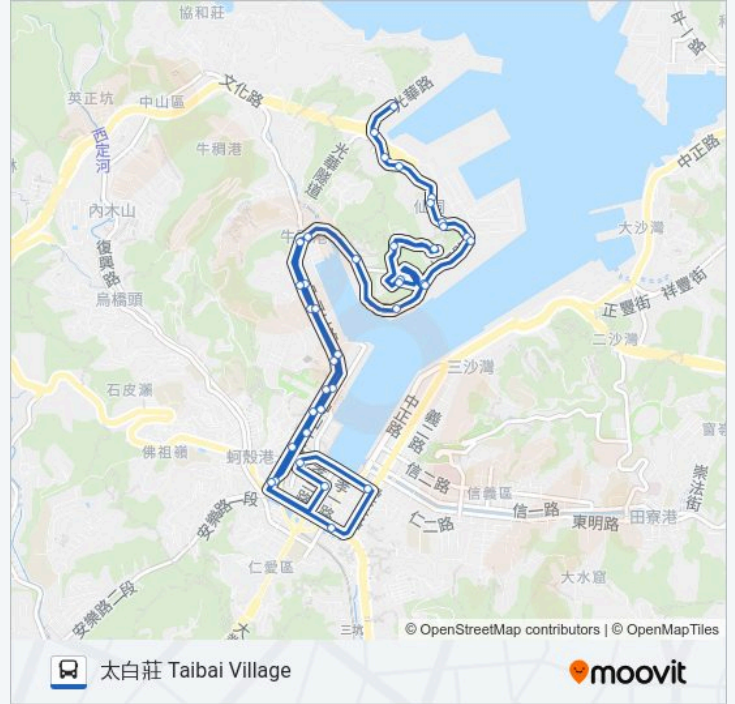

高遠新村 Gaoyuanxincun

中和國宅 Zhonghe Public Housing

聖安宮 Shenan Temple

中和國宅 Zhonghe Public Housing

高遠新村 Gaoyuanxincun

十六號碼頭 No. 16 Wharf

十八號碼頭 No. 18 Wharf

仙洞巖 Fairy Grotto

仙洞國小 Siandong Elementary School

基港里 Jigang Village

太白里 Taibai Village

光華隧道口 Guanghua Tunnel

太白莊 Taibai Village

你可以在moovitapp.com下載巴士304的PDF服務時間表和線路圖。使用Moovit 應用程式查詢台北的巴士到站時間、列車時刻表以及公共交通出行指南。

© 2024 Moovit - 保留所有權利