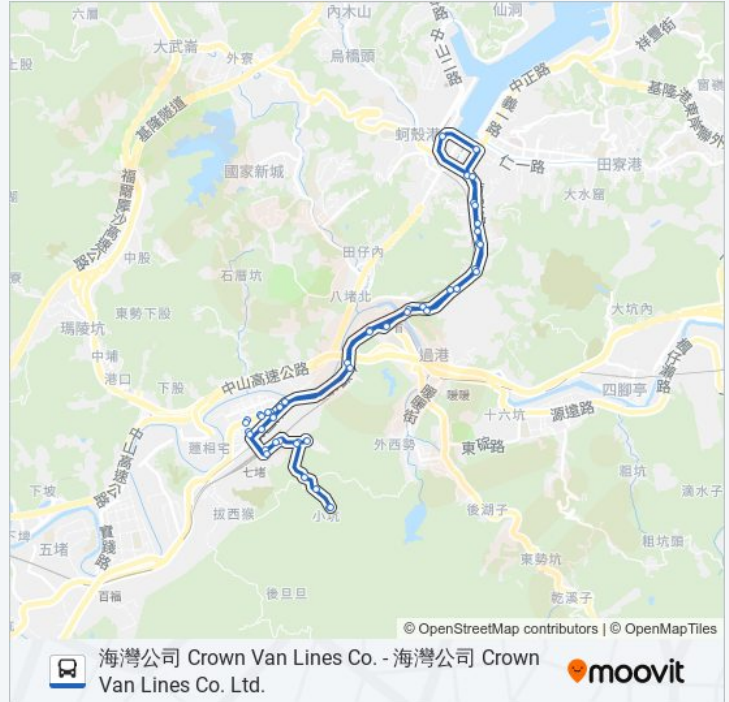

### 巴士403的資訊

方向: 福基煤礦 Fuji Coal Mine

站點數量: 43

行車時間: 37 分

途經車站:

七堵郵局 Keelung Qidu Post Office

自治街 Zizhi St.

明德國中 Mingde Junior High School