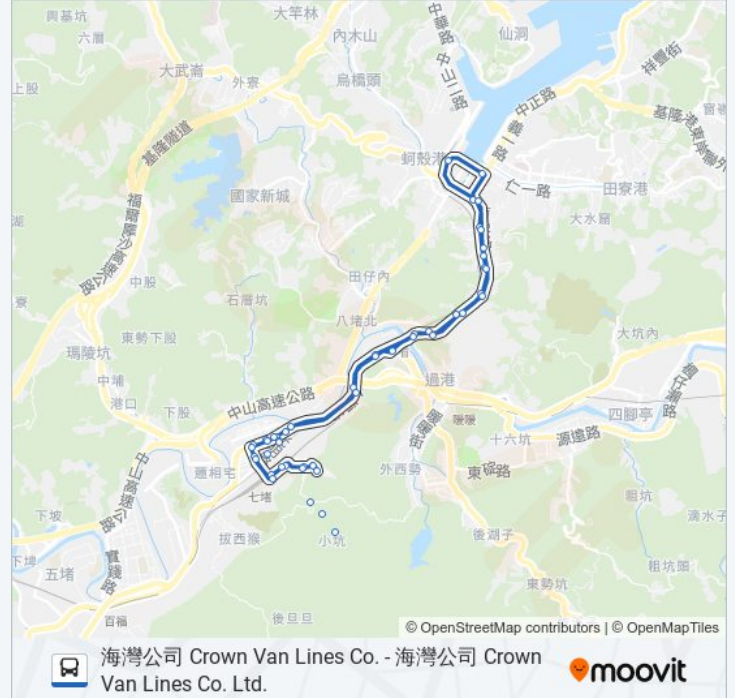

自治街 Zizhi St.

明德國中 Mingde Junior High School

基隆商工 Keelung Commercial & Industrial Vocational Senior High School

東新街口 Dongxin St. Intersection

海灣公司 Crown Van Lines Co. Ltd.