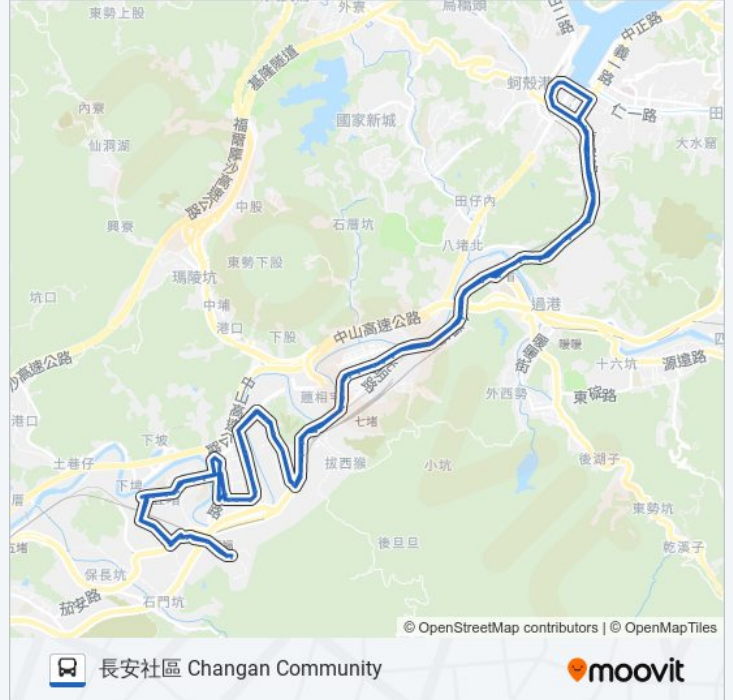

六堵科技園區服務中心 Liudu Industry Park Service Center

六堵加油站 Liudu Gas Station

六堵嶺 Liuduling

幸福人生社區 Xingfurensheng Community

草濫 Caolan

光明路口 Guangming Rd. Intersection

陽明海運 Yangming Marine Transport Corporation

南七堵 Nanqidu

七堵郵局 Keelung Qidu Post Office

七堵國小 Qidu Elementary School

三分局 Third Police Substation

大華橋 Dahua Bridge

八堵加油站 Badu Gas Station

八堵火車站 Badu Railway Station

八南里 Banan Village

八堵橋 Badu Bridge

海會寺 Haihui Temple

南榮公墓(英仁里) Nanrong Cemetery

寶明寺 Baoming Temple

蓬萊隧道北口 Penglai Tunnel N. Exit

南榮國小 Nanrong Elementary School

三坑 Sankeng

南榮路口 Nanrong Rd. Intersection

廟口夜市(二信循環站仁二路) Erxin Loop Station

基隆火車站(南站) Keelung Railway Station S.

南榮路口 Nanrong Rd. Intersection

三坑 Sankeng

南榮國小 Nanrong Elementary School

蓬萊隧道北口 Penglai Tunnel N. Exit

寶明寺 Baoming Temple

南榮公墓(英仁里) Nanrong Cemetery

海會寺 Haihui Temple