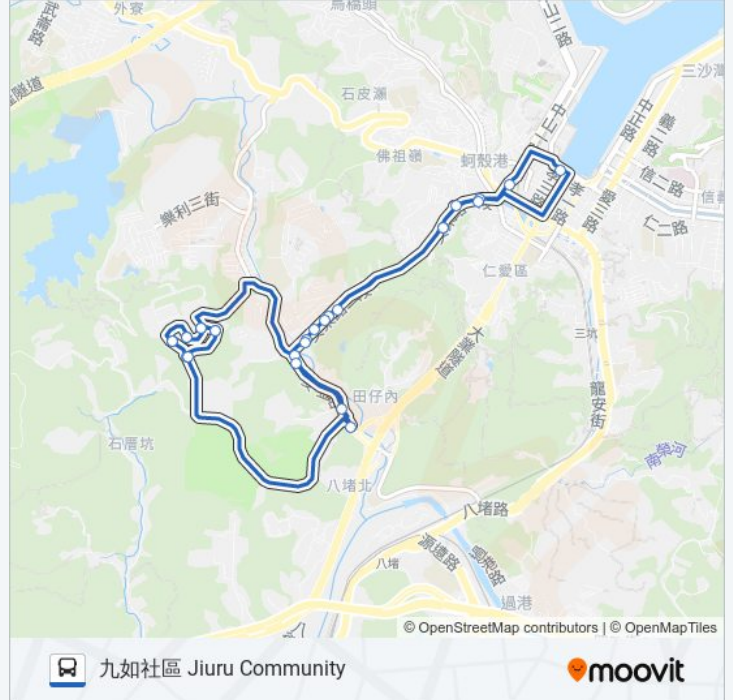

506

九如社區 Jiuru Community

下載應用程式

巴士506((九如社區 Jiuru Community))僅有一條行車路線。工作日的服務時間為：
(1) 九如社區 Jiuru Community: 09:00 - 15:40
使用Moovit找到巴士506離你最近的站點，以及巴士506下班車的到站時間。

方向: 九如社區 Jiuru Community

27 站

[查看服務時間表](#)

松竹梅社區 Songzhumei Community
樂利2街62巷276號 No.276 Ln. 62 Leli 2nd St.
樂利2街62巷212號 No.212 Ln. 62 Leli 2nd St.
九如社區 Jiuru Community
真善美社區 Zhenshanmei Community
富景天下社區 Fujingtianxia Community
自強橋頭 Ziqiang Bridge
安樂區行政大樓 Administration Building Of Anle District
安樂郵局 Anle Post Office
電信大樓 Telecommunication Building
自強隧道口 Ziqiang Tunnel
國軍福利中心 Military Welfare Center
三十一號橋 No. 31 Bridge
城隍廟 Chenghuang Temple
國軍福利中心 Military Welfare Center
老大公廟 Laodagong Temple
自強隧道口 Ziqiang Tunnel
電信大樓 Telecommunication Building
安樂郵局 Anle Post Office
安樂區行政大樓 Administration Building Of Anle District
自強橋頭 Ziqiang Bridge

巴士506的服務時間表

往九如社區 Jiuru Community方向的時間表

星期日	無服務
星期一	09:00 - 15:40
星期二	09:00 - 15:40
星期三	09:00 - 15:40
星期四	09:00 - 15:40
星期五	09:00 - 15:40
星期六	無服務

巴士506的資訊

方向: 九如社區 Jiuru Community

站點數量: 27

行車時間: 19 分

途經車站:

富景天下社區 Fujingtianxia Community

真善美社區 Zhenshanmei Community

松竹梅社區 Songzhumei Community

樂利2街62巷276號 No.276 Ln. 62 Leli 2nd St.

樂利2街62巷212號 No.212 Ln. 62 Leli 2nd St.

九如社區 Jiuru Community

你可以在moovitapp.com下載巴士506的PDF服務時間表和線路圖。使用Moovit 應用程式查詢台北的巴士到站時間、列車時刻表以及公共交通出行指南。

© 2024 Moovit - 保留所有權利