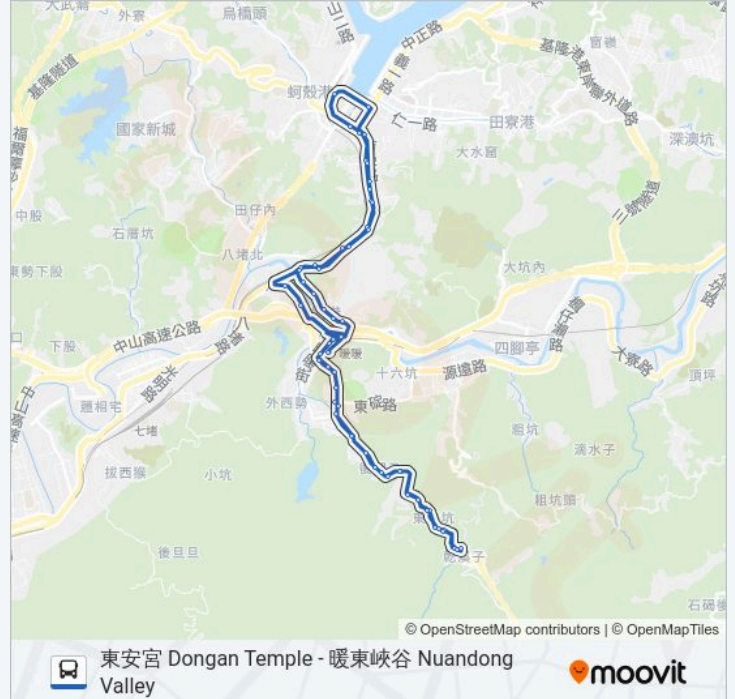

暖暖高中 Nuannuan High School

市府宿舍(暖暖) Keelung City Dormitory

過港郵局 Keelung Guogang Post Office

中漁新村 Zhongyuxincun

指修宮 Zhixiu Temple

八堵橋 Badu Bridge

海會寺 Haihui Temple

南榮公墓(英仁里) Nanrong Cemetery

寶明寺 Baoming Temple

蓬萊隧道北口 Penglai Tunnel N. Exit

南榮國小 Nanrong Elementary School

三坑 Sankeng

南榮路口 Nanrong Rd. Intersection

廟口夜市(二信循環站仁二路) Erxin Loop Station

基隆火車站(南站) Keelung Railway Station S.

仁五路(東和大樓) Ren 5th Rd.

南榮路口 Nanrong Rd. Intersection

三坑 Sankeng

南榮國小 Nanrong Elementary School

蓬萊隧道北口 Penglai Tunnel N. Exit

寶明寺 Baoming Temple

南榮公墓(英仁里) Nanrong Cemetery

海會寺 Haihui Temple

八堵橋 Badu Bridge

八堵國小 Badu Elementary School

水源路二巷口 Ln. 2 Shuiyuan Rd. Intersection

暖暖火車站 Nuannuan Station

暖暖街16巷口(返) Ln. 16 Nuannuan St.
Intersection

暖暖國小(返) Keelung Municipal Nuannuan
Elementary School

東勢街土地廟 Dongshih St. (Tudi Temple)

環翠名廬 Huancuiminglu