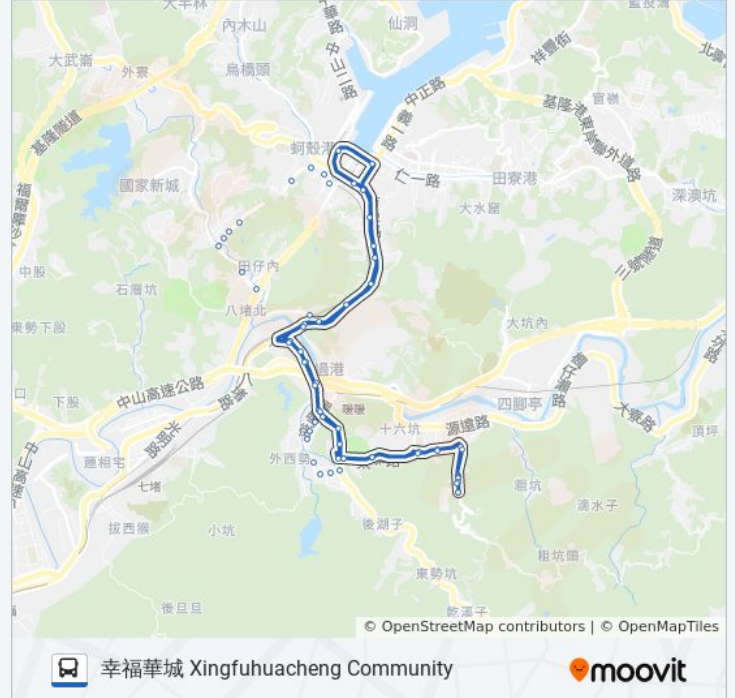

八堵橋 Badu Bridge

國安路口 Guoan Rd. Intersection

鶯歌里(八德路口) Yingge Village (Bade Rd.)

富景天下社區 Fujingtianxia Community

自強橋頭 Ziqiang Bridge

安樂區行政大樓 Administration Building Of Anle District

安樂郵局 Anle Post Office

電信大樓 Telecommunication Building

自強隧道口 Ziqiang Tunnel

國軍福利中心 Military Welfare Center

光華國宅 Guanghai Public Housing

成功市場 Chenggong Market

仁五路(東和大樓) Ren 5th Rd.

廟口夜市(二信循環站仁二路) Erxin Loop Station

基隆火車站(南站) Keelung Railway Station S.

南榮路口 Nanrong Rd. Intersection

三坑 Sankeng

南榮國小 Nanrong Elementary School

蓬萊隧道北口 Penglai Tunnel N. Exit

寶明寺 Baoming Temple

南榮公墓(英仁里) Nanrong Cemetery

海會寺 Haihui Temple

八堵橋 Badu Bridge

八堵國小 Badu Elementary School

水源路二巷口 Ln. 2 Shuiyuan Rd. Intersection

水源路 Shuiyuan Rd.

暖暖區公所 Keelung City Nuannuan District Office

東勢街土地廟 Dongshih St. (Tudi Temple)

環翠名廬 Huancuiminglu

碧嵐大地社區 Bilandadi Community

東興廟 Dongxing Temple

暖東苗圃 Nuandong Nursery Garden