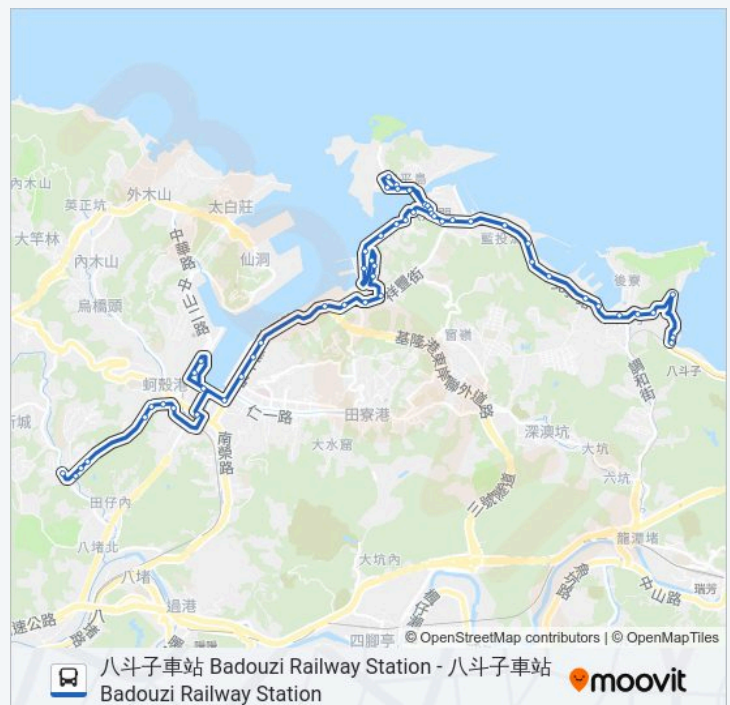

民治里活動中心 Minzhi Village Activity Center

城隍廟 Chenghuang Temple

忠四路 Zhong 4th Rd.

方向: 長庚醫院 Keelung City Zhanggeng Memorial Hospital

55 站

[查看服務時間表](#)

八斗子車站 Badouzi Railway Station

望海巷 Wanghaixiang

潮境公園 Chaojing Park

海科館(碧水巷) National Museum Of Marine Science & Technology (Bishuixiang)

海科館正門 National Museum Of Marine Science & Technology(Main Entrance)

八斗子 Badouzi

嶺林巷 Linglinxiang

義胞新村 Yibaoxincun

漁貨直銷中心(碧砂漁港) Taiwan Tourist Seafood Markets (Bisha Fish Harbor)

藍投溝 Lantougou

北寧路(九八八餐廳) Beining Rd. (988 Restaurant)

海大體育館 National Taiwan Ocean University (The Gymnasium)

海大濱海校門 National Taiwan Ocean University (Binhai School Entrance)

海大祥豐校門 National Taiwan Ocean University (Xiangfeng School Entrance)

海大中正路口 National Taiwan Ocean University (Zhongzheng Rd. Intersection)

中正路正濱路口 Zhongzheng & Zhengbin Rd. Intersection

正濱路口 Zhengbin Rd. Intersection

和平橋頭(原民會館) Heping Bridge (Keelung City Indigenous Cultural Hall)

社寮里(天顯宮) Sheliao Village (Tianxian Temple)

和平國小(佛祖廟) Heping Elementary School (Buddha Temple)

巴士802的服務時間表

往長庚醫院 Keelung City Zhanggeng Memorial Hospital 方向的時間表

星期日	無服務
星期一	09:40
星期二	09:40
星期三	09:40
星期四	09:40
星期五	09:40
星期六	無服務

巴士802的資訊

方向: 長庚醫院 Keelung City Zhanggeng Memorial Hospital

站點數量: 55

行車時間: 23 分

途經車站: