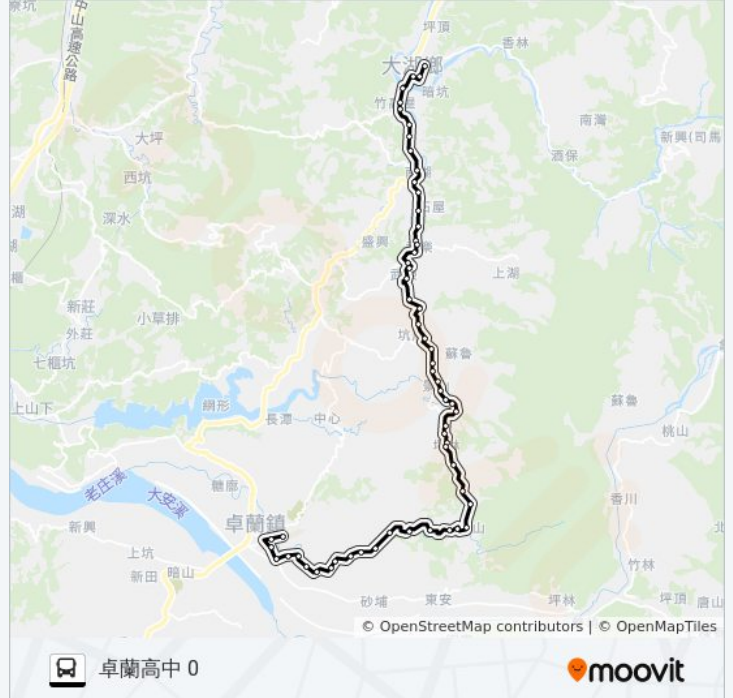

上禾埕 Shanghecheng

分水嶺 Fenshuiling

朝陽宮入口 Zhaoyang Temple Entrance

和平 Heping

草寮 Caoliao

竹窩 Zhuwo

景文 Jingwen

國豐 Guo Feng

爽文 Shuangwen

文明 Wenming

東和 Donghe

東文 Dongwen

坪林 Pinglin

派出所前 Police Substation

協成 Xiecheng

盛林 Chenglin

梅園 Meiyuan

象山 Xiangshan

譚厝 Tancuo

東光 Dongguang

長青谷 Changqinggu

興園 Xingyuan

東安橋 Dong-An Bridge

東昌 Dongchang

東榮 Dongrong

食水坑 Shishuikeng

成功 Chenggong

茂盛 Maocheng

五福 Wufu

東茂 Dongmao

橫坑 Hengkeng

竹圍 Zhuwei

瓦窰 Wayao