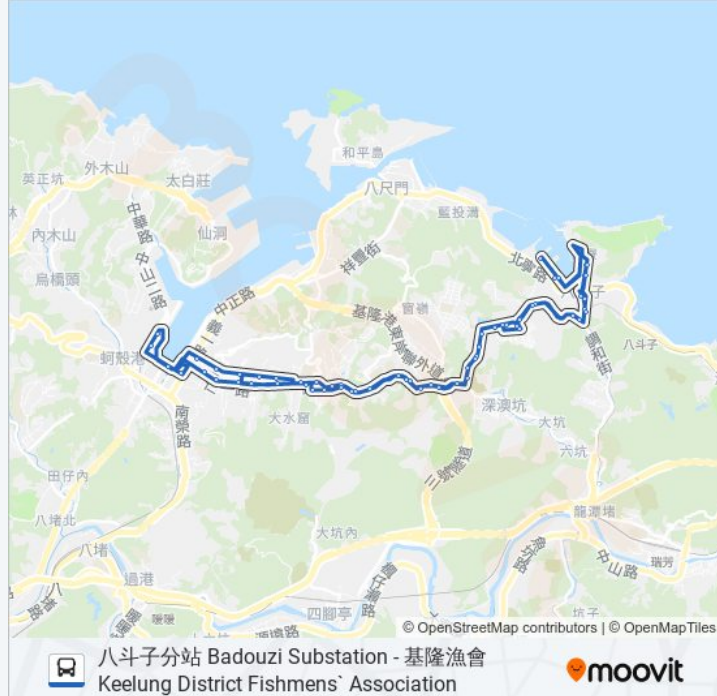

東光市場 Dongguang Market

信義國中 Sinyi Junior High School

韋昌嶺 Weichang Mountain

培德工家 Peide Industrial And Commercial High School

太陽宮廟 the Sun Palace Temple

住安城堡社區 Zhuan Castle Community

孝東路 Xiaodong Rd.

麗景江山社區 Lijingjiangshan Community