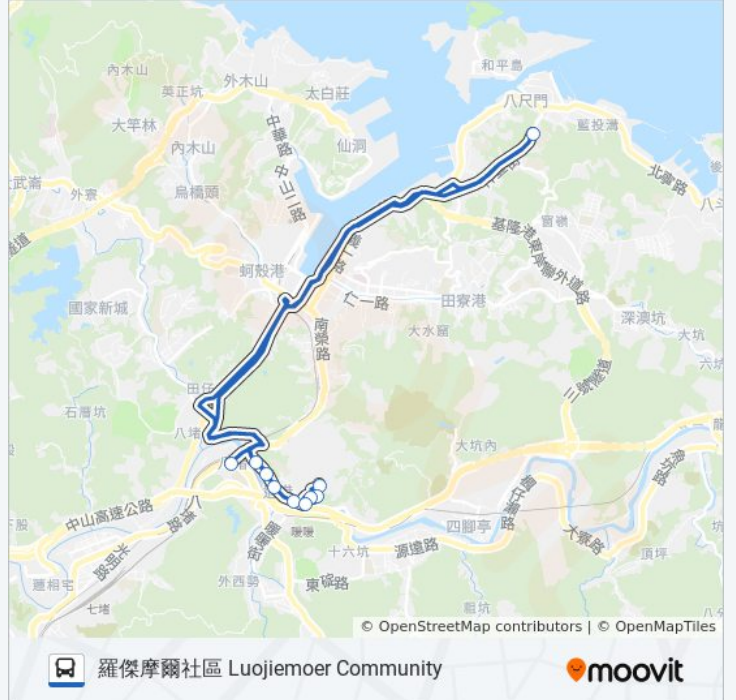

你可以在moovitapp.com下載巴士607的PDF服務時間表和線路圖。使用 [Moovit 應用程式](#) 查詢台北的巴士到站時間、列車時刻表以及公共交通出行指南。

[關於Moovit](#) · [MaaS解決方案](#) · [城市列表](#) · [Moovit社群](#)

© 2024 Moovit - 保留所有權利

查看實時到站時間