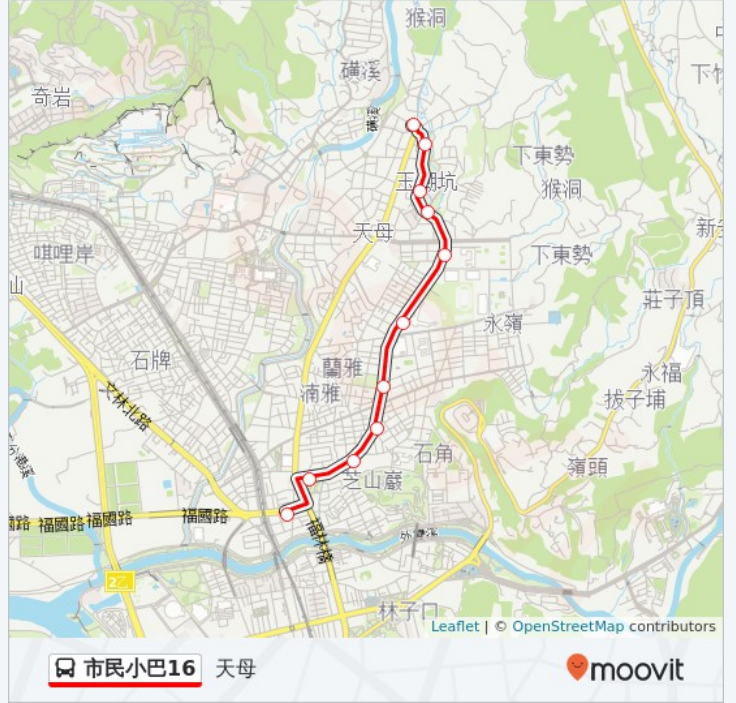

捷運芝山站(福國)
3 1 號 福國路, Taipei

忠誠公園

雨農國小
1 0 7 號 忠誠路一段, Taipei

蘭雅新城
1 5 9 號 忠誠路一段, Taipei

蘭雅國中
9 號 忠誠路二段, Taipei

天母棒球場(忠誠)
Section 2, Jhongcheng Road

啟智學校

天山里
11-9 天母東路69巷, Taipei

東和公園
1 7 號 中山北路七段, Taipei

天母圖書館
5 號 中山北路七段, Taipei

天母圓環
1 8 7 號 中山北路七段, Taipei

巴士市民小巴16的服務時間表

往天母方向的時間表

星期日	無服務
星期一	06:40 - 20:00
星期二	06:40 - 20:00
星期三	06:40 - 20:00
星期四	06:40 - 20:00
星期五	06:40 - 20:00
星期六	無服務

巴士市民小巴16的資訊

方向: 天母

站點數量: 11

行車時間: 10 分

途經車站: 捷運芝山站(福國), 忠誠公園, 雨農國小, 蘭雅新城, 蘭雅國中, 天母棒球場(忠誠), 啟智學校, 天山里, 東和公園, 天母圖書館, 天母圓環

方向: 捷運芝山站

10 站

[查看服務時間表](#)