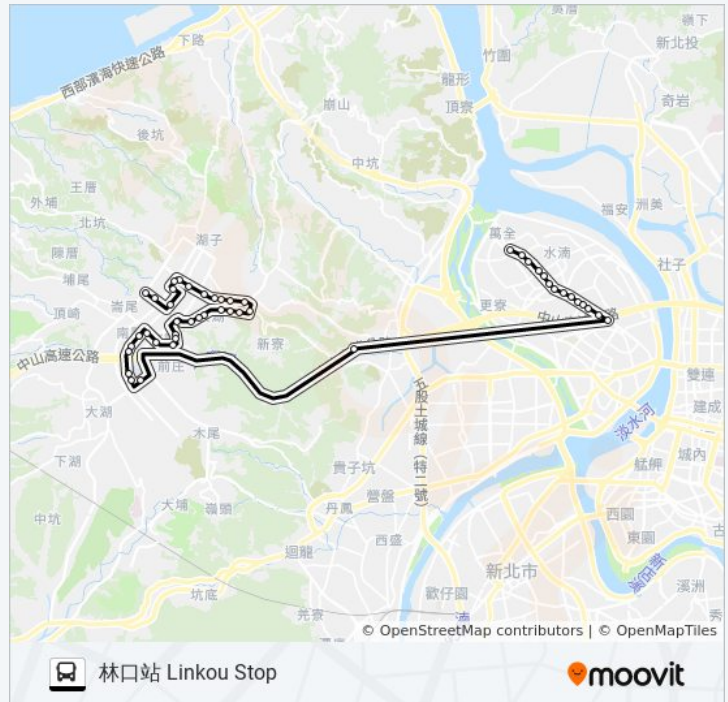

未來市社區 Future City Community

人見仁愛社區(仁愛路) Renjianrenai Community

林口站 Linkou Stop

星期六

無服務

### 巴士925A的資訊

方向: 林口站 Linkou Stop

站點數量: 34

行車時間: 39 分

途經車站:

你可以在moovitapp.com下載巴士925A的PDF服務時間表和線路圖。使用 [Moovit 應用程式](#)查詢台北的巴士到站時間、列車時刻表以及公共交通出行指南。

[關於Moovit](#) · [MaaS解決方案](#) · [城市列表](#) · [Moovit社群](#)

© 2024 Moovit - 保留所有權利