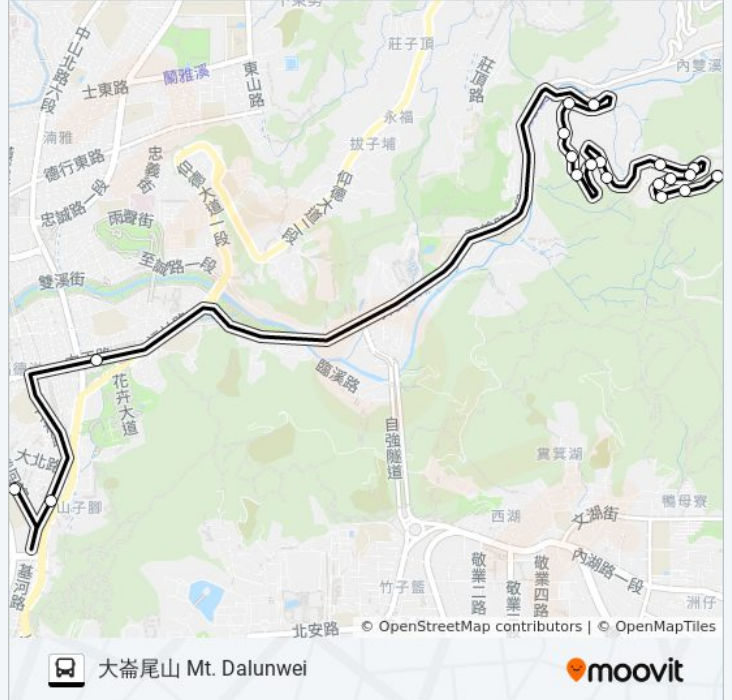

翠山街 Cuishan St.

雙溪站二 Shuangxi Stop 2

雙溪站一 Shuangxi Sta. 1

雙溪站 Shuangxi Sta.

雙溪社區 Shuangxi Community

大崙尾山步道口 Mt. Dalunwei Trail Entrance

大崙尾山 Mt. Dalunwei

## 巴士通勤26去程半的服務時間表

往大崙尾山 Mt. Dalunwei方向的時間表

星期日	無服務
星期一	無服務
星期二	無服務
星期三	10:50
星期四	無服務
星期五	無服務
星期六	無服務

## 巴士通勤26去程半的資訊

方向: 大崙尾山 Mt. Dalunwei

站點數量: 19

行車時間: 13 分

途經車站:

**方向: 捷運劍潭站(北藝中心) Mrt Jiantan Sta. (Taipei Performing Arts Center)**

18 站

[查看服務時間表](#)