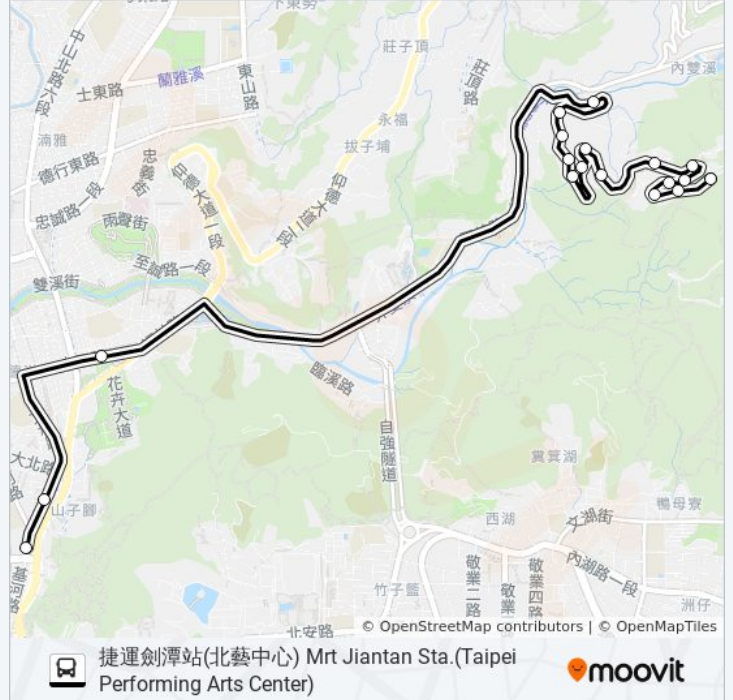

**巴士通勤26去程半的服務時間表**

往捷運劍潭站(北藝中心) Mrt Jiantan Sta. (Taipei Performing Arts Center)方向的時間表

星期日	無服務
星期一	無服務
星期二	無服務
星期三	09:20
星期四	無服務
星期五	無服務
星期六	無服務

**巴士通勤26去程半的資訊**

**方向:** 捷運劍潭站(北藝中心) Mrt Jiantan Sta. (Taipei Performing Arts Center)

**站點數量:** 18

**行車時間:** 15 分

**途經車站:**

捷運劍潭站(北藝中心) Mrt Jiantan Sta. (Taipei Performing Arts Center)

你可以在moovitapp.com下載巴士通勤26去程半的PDF服務時間表和線路圖。使用[Moovit 應用程式](#)查詢台北的巴士到站時間、列車時刻表以及公共交通出行指南。

[關於Moovit](#) · [MaaS解決方案](#) · [城市列表](#) · [Moovit社群](#)

© 2024 Moovit - 保留所有權利