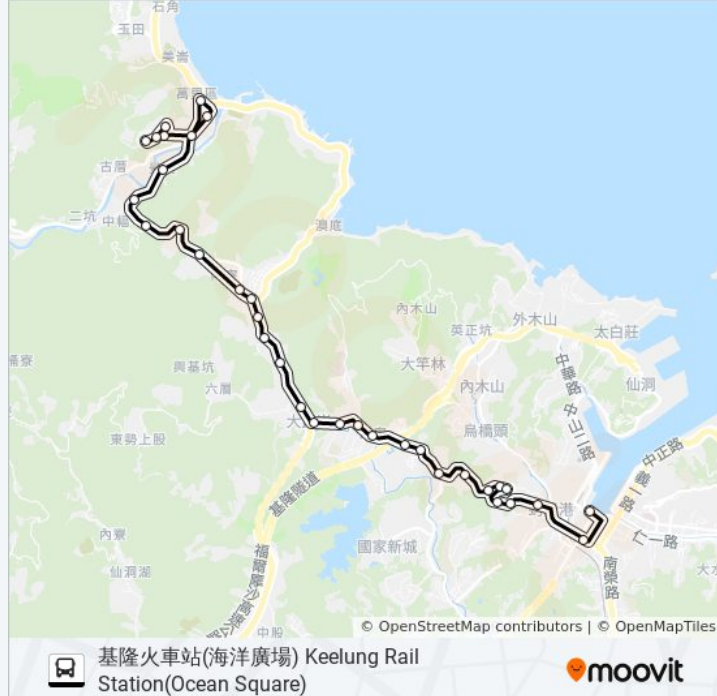

安樂市場 Anle Market

忠四路 Zhongsi Rd.

基隆火車站(海洋廣場) Tra Keelung Station(Ocean

你可以在moovitapp.com下載巴士789區域隍廟的PDF服務時間表和線路圖。
使用[Moovit 應用程式](#)查詢台北的巴士到站時間、列車時刻表以及公共交通出行指南。

[關於Moovit](#) · [MaaS解決方案](#) · [城市列表](#) · [Moovit社群](#)