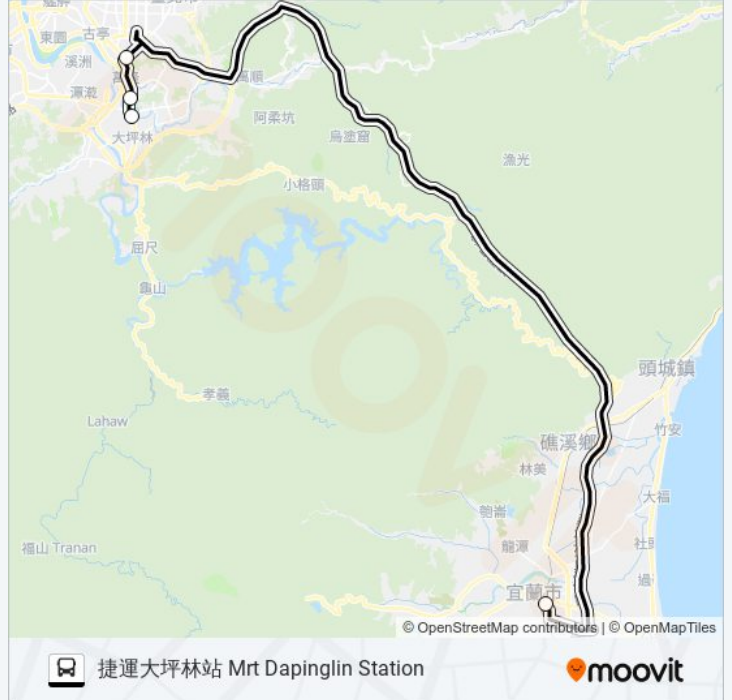

1665A

宜蘭轉運站 Yilan Transfer Station

下載應用程式

巴士1665A((宜蘭轉運站 Yilan Transfer Station))共有2條行車路線。工作日的服務時間為：
(1) 宜蘭轉運站 Yilan Transfer Station: 14:30(2) 捷運大坪林站 Mrt Dapinglin Station: 07:00 - 20:30
使用Moovit找到巴士1665A離你最近的站點，以及巴士1665A下班車的到站時間。

往宜蘭轉運站 Yilan Transfer Station方向的時間表

星期日	14:30
星期一	14:30
星期二	14:30
星期三	14:30
星期四	14:30
星期五	14:30
星期六	14:30

巴士1665A的資訊

方向: 宜蘭轉運站 Yilan Transfer Station

站點數量: 4

行車時間: 68 分

途經車站:

方向: 捷運大坪林站 Mrt Dapinglin Station

星期日	07:00 - 20:30
星期一	07:00 - 20:30
星期二	07:00 - 20:30
星期三	07:00 - 20:30
星期四	07:00 - 20:30
星期五	07:00 - 20:30
星期六	07:00 - 20:30

巴士1665A的資訊

方向: 捷運大坪林站 Mrt Dapinglin Station

站點數量: 4

行車時間: 67 分

途經車站:

你可以在moovitapp.com下載巴士1665A的PDF服務時間表和線路圖。使用Moovit 應用程式查詢台北的巴士到站時間、列車時刻表以及公共交通出行指南。

© 2024 Moovit - 保留所有權利