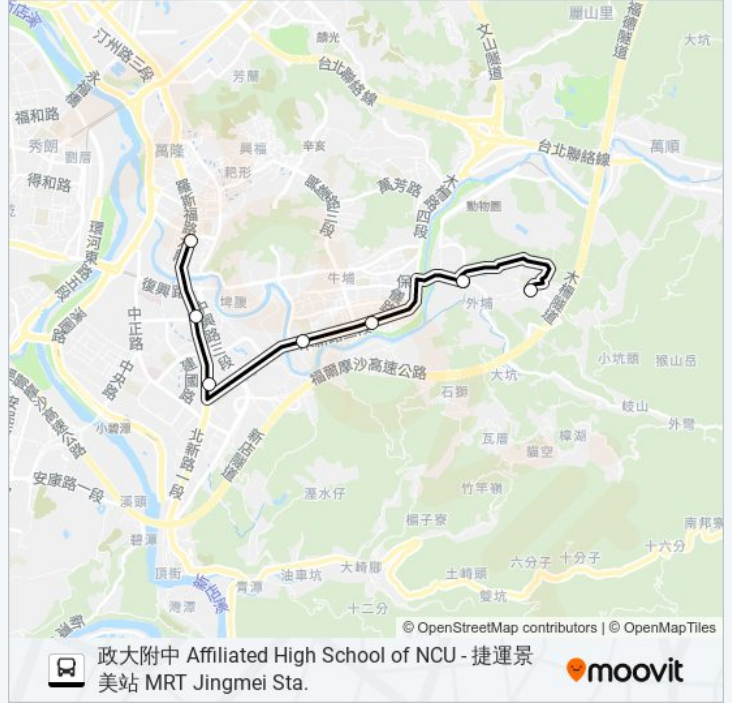

政大附中 Affiliated High School of NCU - 捷運景美站 MRT Jingmei Sta.

[下載應用程式](#)

政大附中-捷運景美站((政大附中 Affiliated High School of NCU - 捷運景美站 MRT Jingmei Sta.))僅有一條行車路線。工作日的服務時間為：

(1) 捷運景美站 Mrt Jingmei: 17:15

使用Moovit找到政大附中-捷運景美站離你最近的站點，以及政大附中-捷運景美站下班車的到站時間。

方向: 捷運景美站 Mrt Jingmei

7 站

[查看服務時間表](#)

政大附中 Affiliated High School Of Ncu

政大 National Chengchi U.

忠順廟 Zhongshun Temple

景美女中 Jingmei Girls High School

捷運七張站 Mrt Qizhang Sta.

捷運大坪林站 Mrt Dapinglin Station

捷運景美站 Mrt Jingmei

政大附中-捷運景美站的服務時間表

往捷運景美站 Mrt Jingmei方向的時間表

星期日	無服務
星期一	17:15
星期二	17:15
星期三	17:15
星期四	17:15
星期五	17:15
星期六	無服務

政大附中-捷運景美站的資訊

方向: 捷運景美站 Mrt Jingmei

站點數量: 7

行車時間: 16 分

途經車站:

你可以在moovitapp.com下載政大附中-捷運景美站的PDF服務時間表和線路圖。使用Moovit 應用程式查詢台北的巴士到站時間、列車時刻表以及公共交通出行指南。

© 2024 Moovit - 保留所有權利