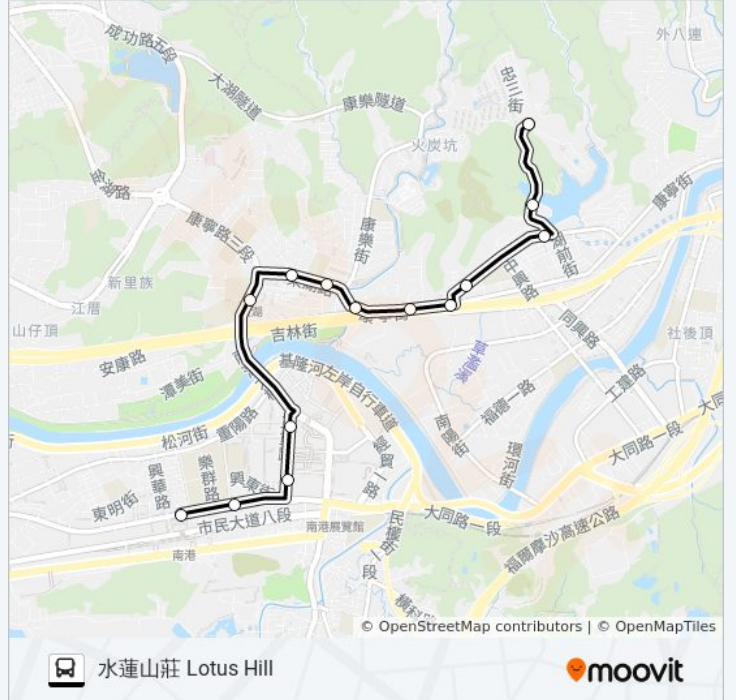

金龍里 Jinlong Villiage

北峰寺 Beifeng Temple

水蓮山莊 Lotus Hill

巴士591的服務時間表

往水蓮山莊 Lotus Hill方向的時間表

星期日	07:00 - 20:00
星期一	06:30 - 21:00
星期二	06:30 - 21:00
星期三	06:30 - 21:00
星期四	06:30 - 21:00
星期五	06:30 - 21:00
星期六	07:00 - 20:00

巴士591的資訊

方向: 水蓮山莊 Lotus Hill

站點數量: 14

行車時間: 16 分

途經車站:

你可以在moovitapp.com下載巴士591的PDF服務時間表和線路圖。使用 [Moovit 應用程式](#) 查詢台北的巴士到站時間、列車時刻表以及公共交通出行指南。

[關於Moovit](#) · [MaaS解決方案](#) · [城市列表](#) · [Moovit社群](#)

© 2023 Moovit - 版權所有

查看實時到站時間