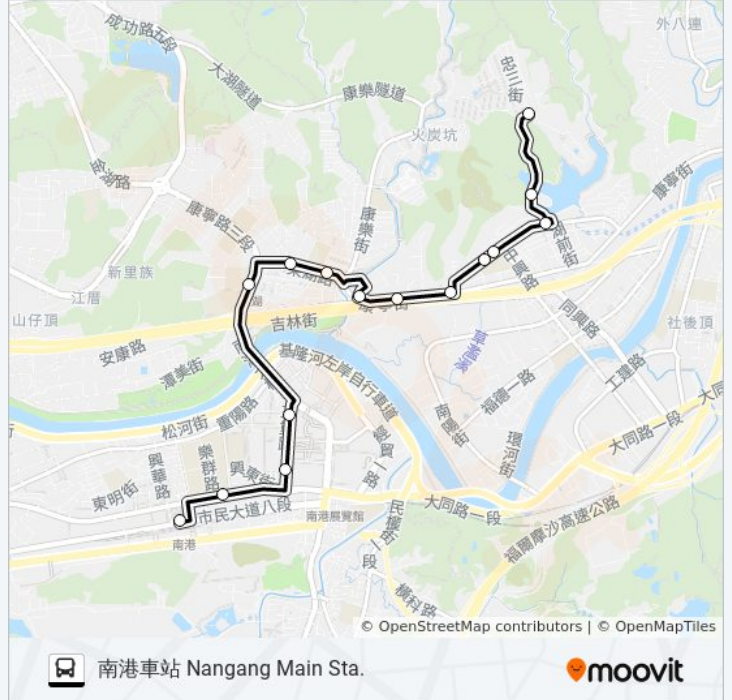

15 站

[查看服務時間表](#)

水蓮山莊 Lotus Hill
北峰寺 Beifeng Temple
金龍里 Jinlong Villiage
北峰里(明峰街) Beifong Village(Mingfong St.)
金龍國小 Jinlong Elementary School
木南煤礦 Munan Coal Mine
經貿園區 Xiling Jingmao Square
北山里 Beishan Village
東湖國小 Donghu Elementary School
五分社區 Wufen Community
捷運東湖站(南湖高中) Mrt Donghu Sta. (Nanhu High School)
南港軟體園區北站 Nangang Software Park N.
南港軟體園區南站 Nangang Software Park S.
南港高工(南港路) Nangang Vocational High School(Nangang Rd.)
南港車站 Nangang Main Sta.

巴士591的服務時間表

往南港車站 Nangang Main Sta.方向的時間表

星期日	07:00 - 20:00
星期一	06:30 - 21:00
星期二	06:30 - 21:00
星期三	06:30 - 21:00
星期四	06:30 - 21:00
星期五	06:30 - 21:00
星期六	07:00 - 20:00

巴士591的資訊

方向: 南港車站 Nangang Main Sta.

站點數量: 15

行車時間: 16 分

途經車站:

方向: 水蓮山莊 Lotus Hill

14 站

[查看服務時間表](#)

南港行政中心 Nangang Dist. Admin. Center

南港高工(南港路) Nangang Vocational High School(Nangang Rd.)

南港軟體園區南站 Nangang Software Park S.