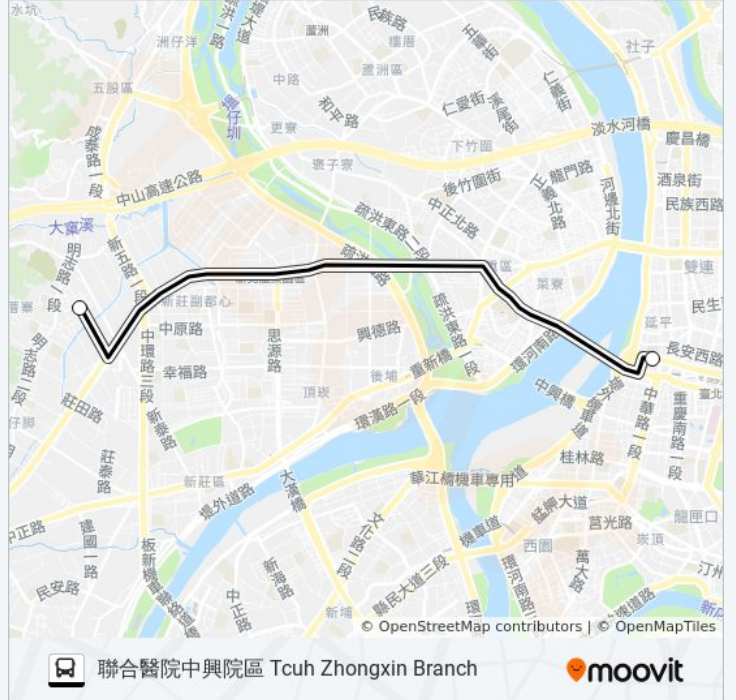

星期日	07:00 - 20:00
星期一	06:00 - 21:00
星期二	06:00 - 21:00
星期三	06:00 - 21:00
星期四	06:00 - 21:00
星期五	06:00 - 21:00
星期六	07:00 - 20:00

巴士578的資訊

方向: 泰山公有市場 Taishan Public Market

站點數量: 3

行車時間: 9 分

途經車站:

方向: 聯合醫院中興院區 Tcuh Zhongxin Branch

2 站

[查看服務時間表](#)

泰山公有市場 Taishan Market

聯合醫院中興院區 Tcuh Zhongxin Branch

巴士578的服務時間表

往聯合醫院中興院區 Tcuh Zhongxin Branch方向的時間表

星期日	07:00 - 20:00
星期一	06:00 - 21:00
星期二	06:00 - 21:00
星期三	06:00 - 21:00
星期四	06:00 - 21:00
星期五	06:00 - 21:00
星期六	07:00 - 20:00

巴士578的資訊

方向: 聯合醫院中興院區 Tcuh Zhongxin Branch

站點數量: 2

行車時間: 7 分

途經車站:

你可以在moovitapp.com下載巴士578的PDF服務時間表和線路圖。使用 [Moovit 應用程式](#) 查詢台北的巴士到站時間、列車時刻表以及公共交通出行指南。

[關於Moovit](#) · [MaaS解決方案](#) · [城市列表](#) · [Moovit社群](#)

© 2023 Moovit - 版權所有

查看實時到站時間