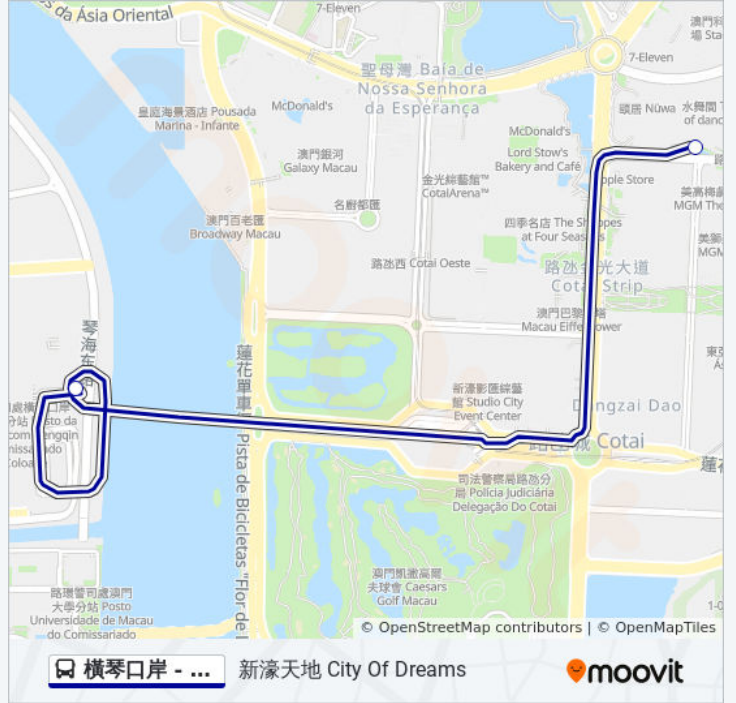

**巴士橫琴口岸 - 新濠天地 HENGQIN PORT - CITY OF DREAMS的資訊**

方向: 新濠天地 City Of Dreams

站點數量: 2

行車時間: 10 分

途經車站:

方向: 橫琴口岸 Hengqin Port

2 站

[查看服務時間表](#)

新濠天地 (地下) City Of Dreams (G/F)

橫琴口岸澳門口岸區 - 穿梭巴士站 Macau Area Of Hengqin Port Shuttle Stop

### 巴士橫琴口岸 - 新濠天地 HENGQIN PORT - CITY OF DREAMS的服務時間表

往橫琴口岸 Hengqin Port 方向的時間表

星期日	10:00 - 19:45
星期一	10:00 - 19:45
星期二	10:00 - 19:45
星期三	10:00 - 19:45
星期四	10:00 - 19:45
星期五	10:00 - 19:45
星期六	10:00 - 19:45

### 巴士橫琴口岸 - 新濠天地 HENGQIN PORT - CITY OF DREAMS的資訊

方向: 橫琴口岸 Hengqin Port

站點數量: 2

行車時間: 12 分

途經車站:

你可以在moovitapp.com下載巴士橫琴口岸 - 新濠天地 HENGQIN PORT - CITY OF DREAMS的PDF服務時間表和線路圖。使用[Moovit 應用程式](#)查詢澳門的巴士到站時間、列車時刻表以及公共交通出行指南。