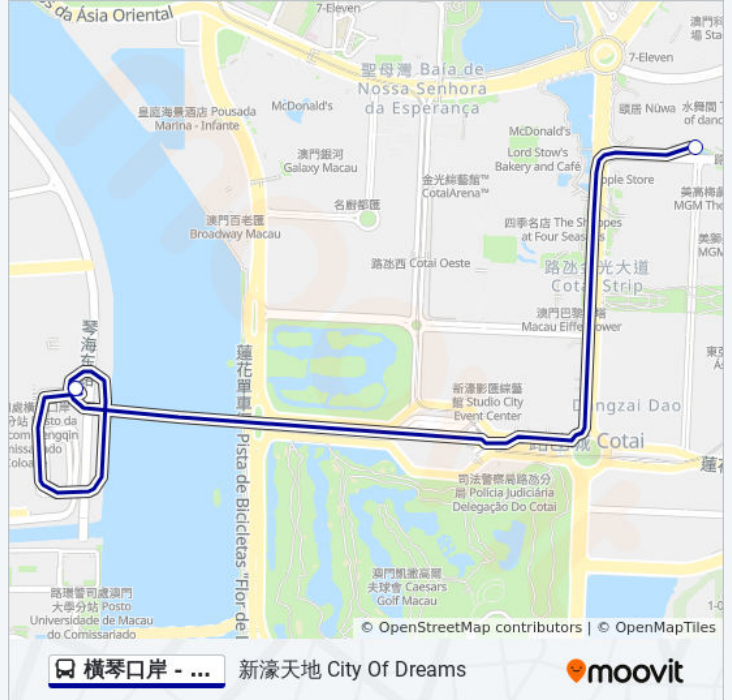

使用Moovit找到巴士橫琴口岸 - 新濠天地 HENGQIN PORT - CITY OF DREAMS離你最近的站點，以及巴士橫琴口岸 - 新濠天地 HENGQIN PORT - CITY OF DREAMS下班車的到站時間。

**方向: 新濠天地 City Of Dreams**

2 站

[查看服務時間表](#)

橫琴口岸澳門口岸區 - 穿梭巴士站 Macau Area Of Hengqin Port Shuttle Stop

新濠天地 (地下) City Of Dreams (G/F)

**巴士橫琴口岸 - 新濠天地 HENGQIN PORT - CITY OF DREAMS的服務時間表**

往新濠天地 City Of Dreams方向的時間表

星期日	10:20 - 19:20
星期一	10:20 - 19:20
星期二	10:20 - 19:20
星期三	10:20 - 19:20
星期四	10:20 - 19:20
星期五	10:20 - 19:20
星期六	10:20 - 19:20

**巴士橫琴口岸 - 新濠天地 HENGQIN PORT - CITY OF DREAMS的資訊**

方向: 新濠天地 City Of Dreams

站點數量: 2

行車時間: 10 分

途經車站:

方向: 橫琴口岸 Hengqin Port

2 站

[查看服務時間表](#)

新濠天地 (地下) City Of Dreams (G/F)

橫琴口岸澳門口岸區 - 穿梭巴士站 Macau Area Of Hengqin Port Shuttle Stop