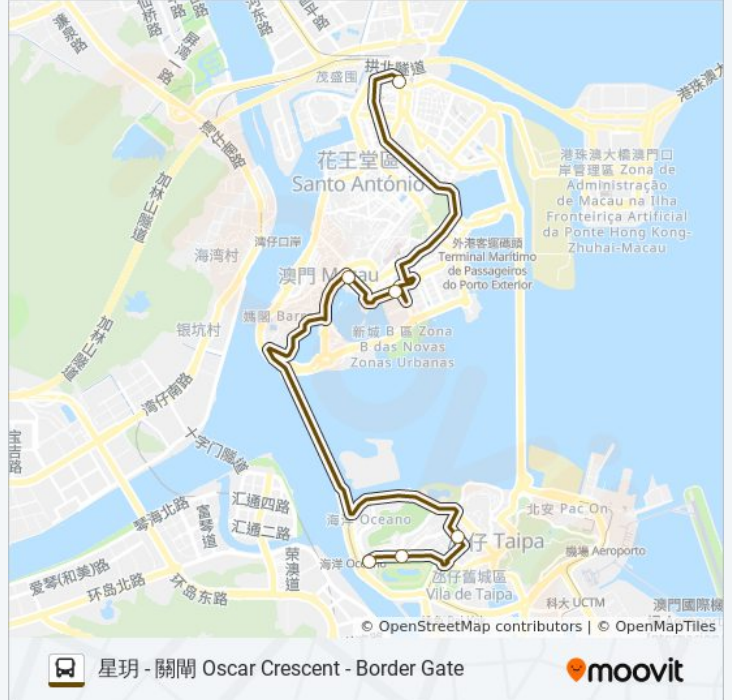

永利澳門 Wynn Macau

蘇亞利斯博士大馬路上落客區 (新八佰伴) Avenida Dr. Mario Soares (New Yaohan)

哥英布拉街上落客區 (濠庭都會) Rua De Coimbra (Nova City)

賽馬會穿梭巴士站 Jockey Club Shuttle Stop

星玥 Oscar Crescent

巴士羅斯福 - 2號線 ROOSEVELT - ROUTE 2的服務時間表

往星玥 Oscar Crescent方向的時間表

星期日	08:15 - 13:45
星期一	08:15 - 13:45
星期二	08:15 - 13:45
星期三	08:15 - 13:45
星期四	08:15 - 13:45
星期五	08:15 - 13:45
星期六	08:15 - 13:45

巴士羅斯福 - 2號線 ROOSEVELT - ROUTE 2的資訊

方向: 星玥 Oscar Crescent

站點數量: 6

行車時間: 30 分

途經車站:

方向: 置地廣場 Landmark

6 站

[查看服務時間表](#)

星玥 Oscar Crescent

羅斯福酒店 (酒店穿梭巴士站) the Macau
Roosevelt (Hotel Shuttle Bus Stop)

運動場站上落客區 (落客) Stadium Lrt Station
(Drop Off Only)

成都街上落客區 (濠景) Rua De Seng Tou (Nova
Taipa)

南灣國際銀行 Luso Bank Main Branch

新東方置地廣場酒店 Landmark Hotel

巴士羅斯福 - 2號線 ROOSEVELT - ROUTE 2的服務 時間表

往置地廣場 Landmark方向的時間表